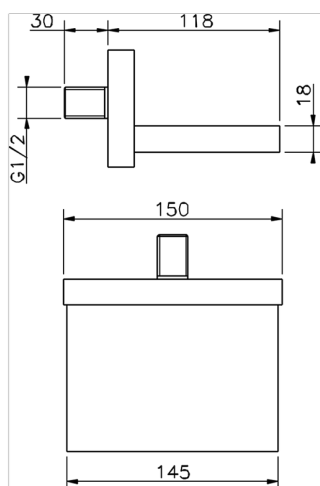

CARATTERISTICHE

2025-04-05