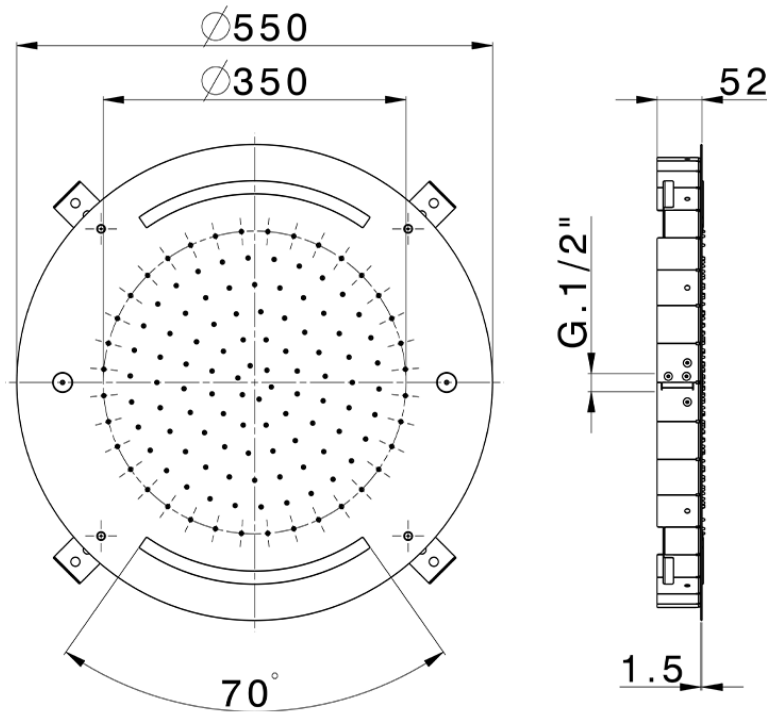

Soffione a soffitto con cromoterapia Ø 550 mm ZEN_ZS1C0040

ZS1C0040

<http://www.huberitalia.com/soffione-a-soffitto-con-cromoterapia-o-550-mm-zen-zs1c0040>

2025-04-04