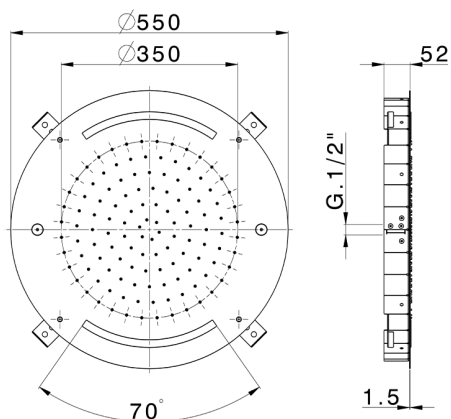

Soffione a soffitto con cromoterapia Ø 550 mm ZEN_ZS1C0040

MODELLO **ZS1C0040**

Soffione a soffitto con cromoterapia Ø 550 mm, funzioni pioggia, nebulizzazione e cromoterapia, con radiocomando incluso, acciaio inox AISI 304

FINITURE DISPONIBILI

- **40** 40 Nero Opaco
- **4Q** 4Q Bianco Opaco
- **5G** 5G Oro Rosa
- **D1** D1 Inox Spazzolato
- **D2** D2 Inox Lucido

CARATTERISTICHE

2025-04-04