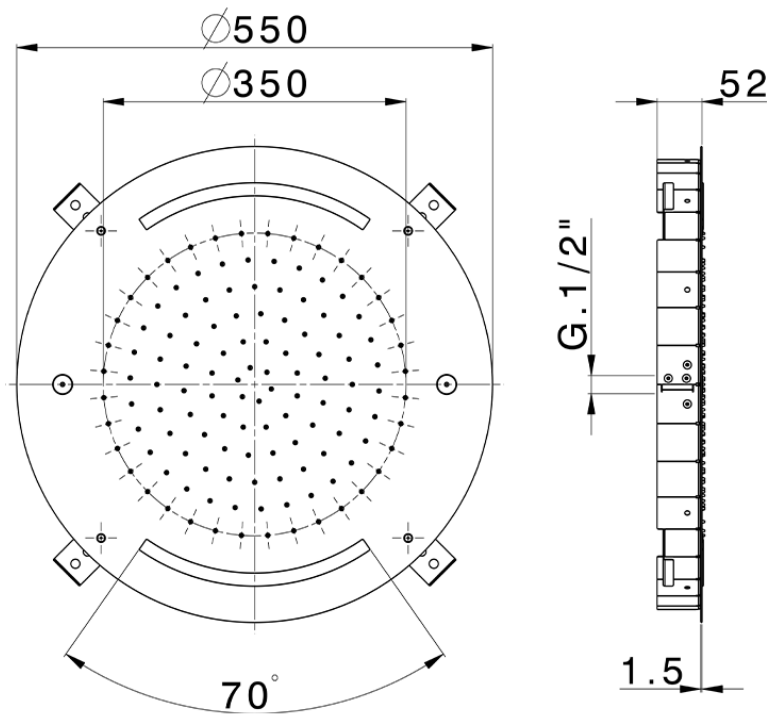

Soffione a soffitto con cromoterapia Ø 550 mm ZEN_ZS1C0040

ZS1C0040

<http://www.huberitalia.com/soffione-a-soffitto-con-cromoterapia-o-550-mm-zen-zs1c0040>

2025-04-04