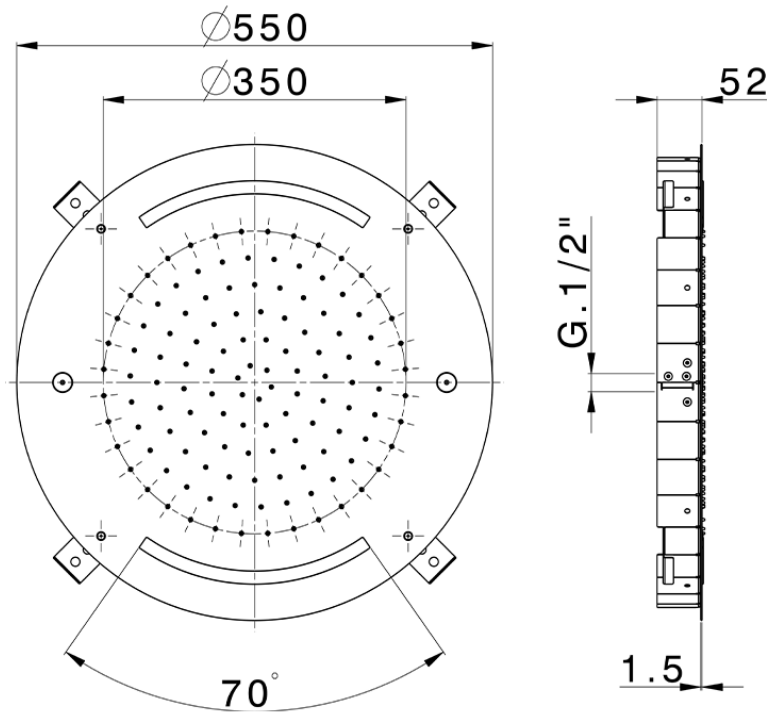

Soffione a soffitto con cromoterapia Ø 550 mm ZEN_ZS1C0040

ZS1C0040

<http://www.huberitalia.com/soffione-a-soffitto-con-cromoterapia-o-550-mm-zen-zs1c0040>

2025-04-03