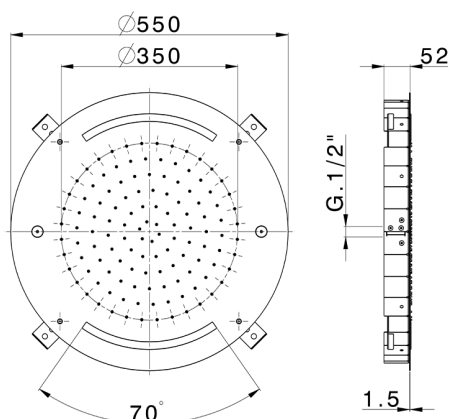

Soffione a soffitto con cromoterapia Ø 550 mm ZEN_ZS1C0040

MODELLO **ZS1C0040**

Soffione a soffitto con cromoterapia Ø 550 mm, funzioni pioggia, nebulizzazione e cromoterapia, con radiocomando incluso, acciaio inox AISI 304

FINITURE DISPONIBILI

- **40** 40 Nero Opaco
- **4Q** 4Q Bianco Opaco
- **5G** 5G Oro Rosa
- **D1** D1 Inox Spazzolato
- **D2** D2 Inox Lucido

CARATTERISTICHE

2025-04-01