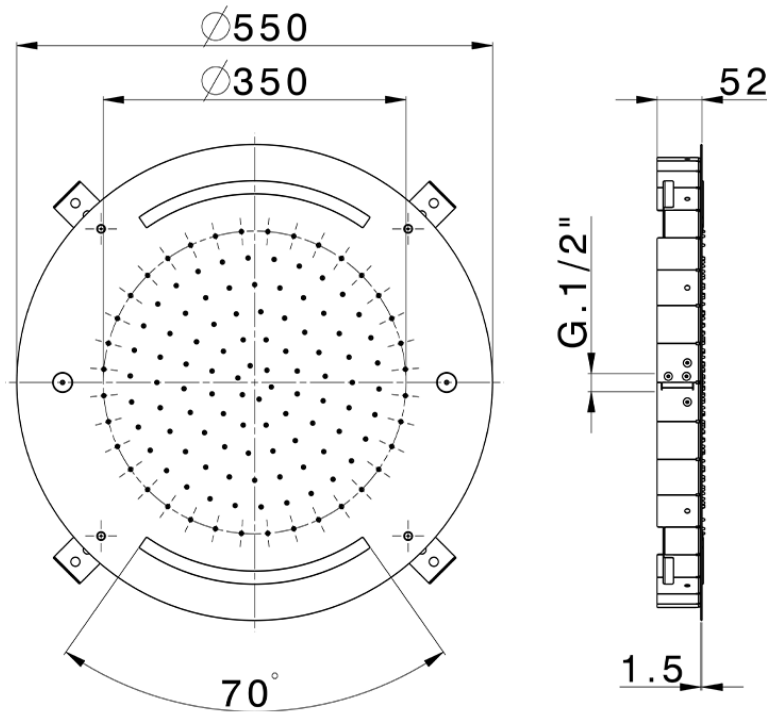

Soffione a soffitto con cromoterapia Ø 550 mm ZEN_ZS1C0040

ZS1C0040

<http://www.huberitalia.com/soffione-a-soffitto-con-cromoterapia-o-550-mm-zen-zs1c0040>

2025-04-01