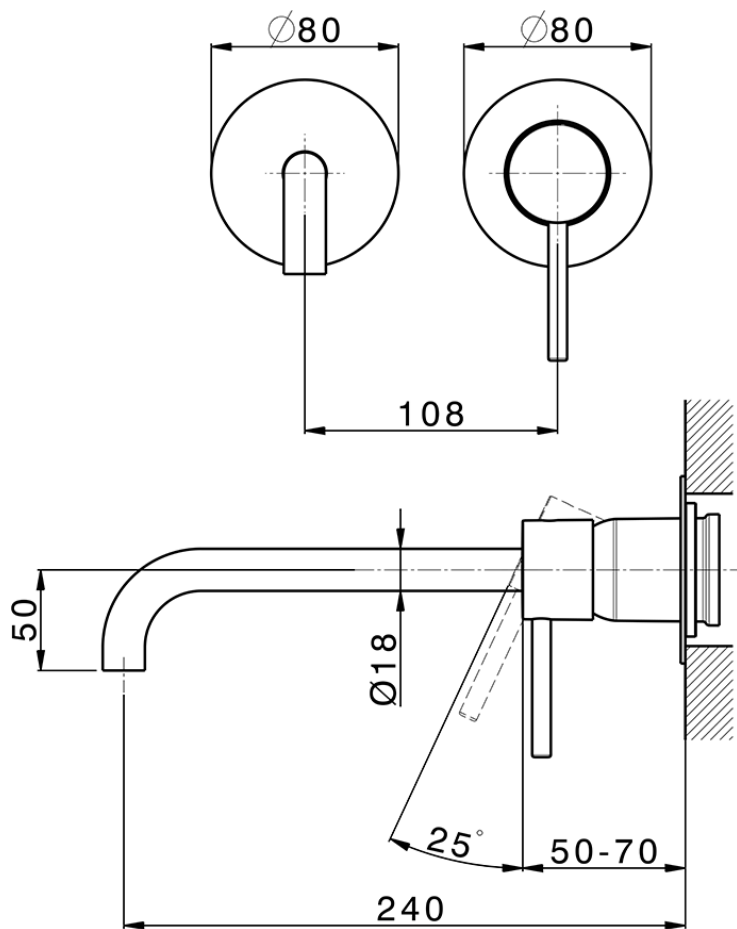

Parte esterna monocomando lavabo a parete M32_MT005511

MT005511

<http://huberitalia.com/parte-esterna-monocomando-lavabo-a-parete-m32-mt005511>

Piastra/Plate/Plaque/Platte/Placa

2-3mm: XX 56-76

10mm: XX 48-68

ZB002450

<http://huberitalia.com/parte-incasso-monocomando-lavabo-a-parete-easy-box-incasso-zb002450>

2024-11-12