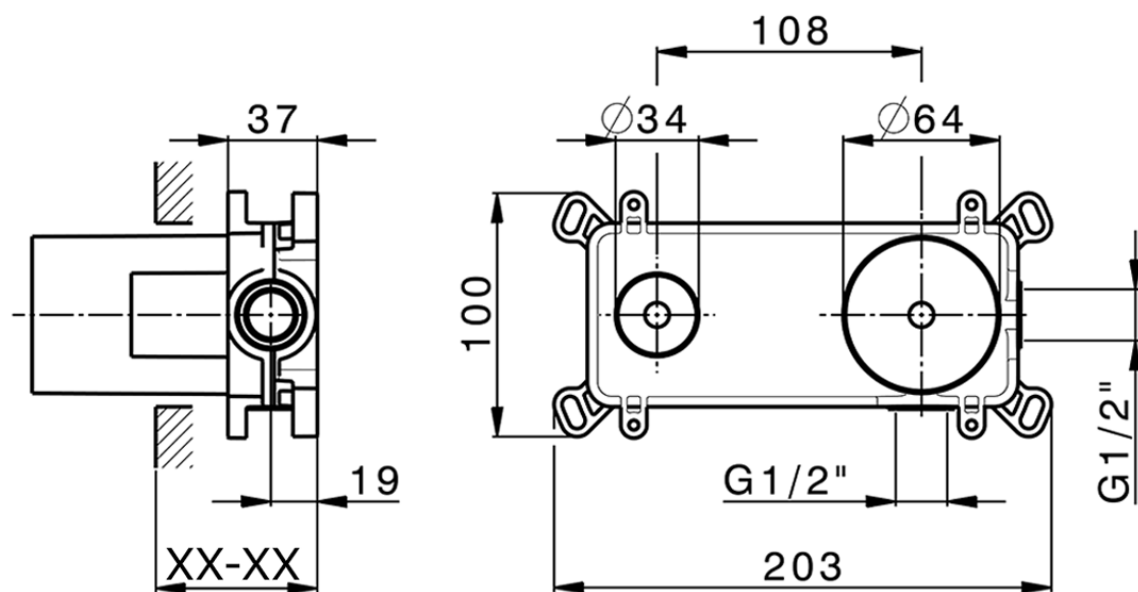

Parte esterna monocomando lavabo a parete M32_MT005511

MT005511

<http://huberitalia.com/parte-esterna-monocomando-lavabo-a-parete-m32-mt005511>

Piastra/Plate/Plaque/Platte/Placa

2-3mm: XX 56-76

10mm: XX 48-68

ZB002450

<http://huberitalia.com/parte-incasso-monocomando-lavabo-a-parete-easy-box-incasso-zb002450>

2024-11-12