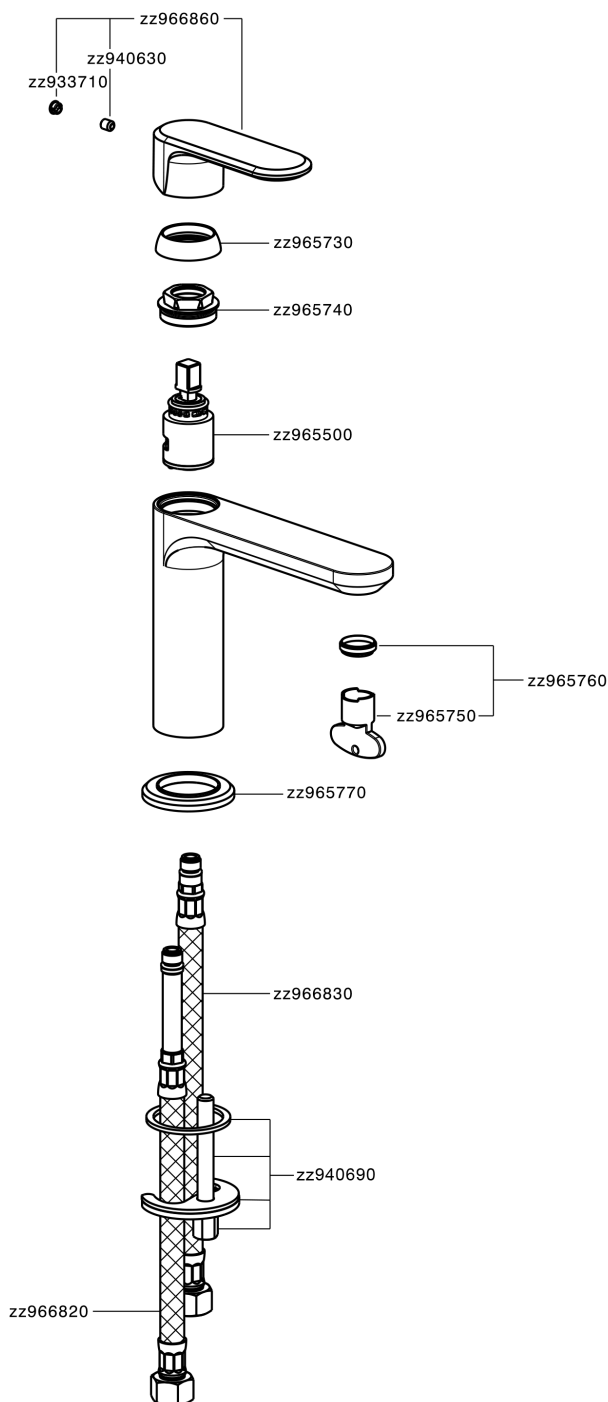

Miscelatore monocomando lavabo LEVITY_LY000540

MODELLO **LY000540**

Miscelatore monocomando lavabo, senza scarico automatico, flex inox G.3/8"

FINITURE DISPONIBILI

-  **21** 21 Cromo
-  **2B** 2B Nichel Lucido
-  **2F** 2F Nichel Spazzolato
-  **40** 40 Nero Opaco
-  **4Q** 4Q Bianco Opaco

CARATTERISTICHE

Ricambio Cartuccia **ZZ96550000**

Cartuccia Monocomando 25 mm

Miscelatore monocomando lavabo LEVITY_LY000540

LY000540

<http://www.huberitalia.com/miscelatore-monocomando-lavabo-levity-ly000540>