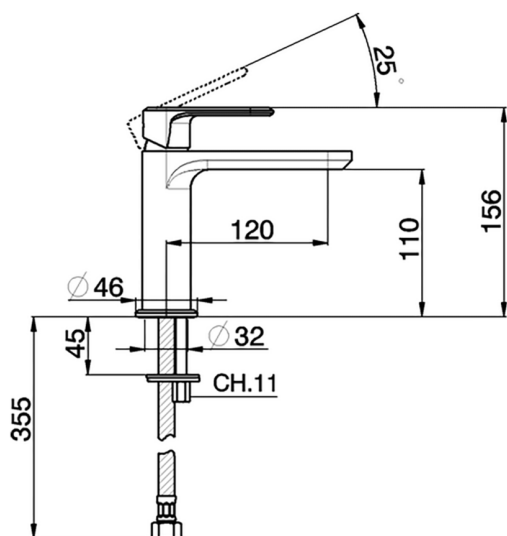

Miscelatore monocomando lavabo LEVITY_LY000540

MODELLO **LY000540**

Miscelatore monocomando lavabo, senza scarico automatico, flex inox G.3/8"

FINITURE DISPONIBILI

-  **21** 21 Cromo
-  **2B** 2B Nichel Lucido
-  **2F** 2F Nichel Spazzolato
-  **40** 40 Nero Opaco
-  **4Q** 4Q Bianco Opaco

CARATTERISTICHE

Ricambio Cartuccia **ZZ96550000**

Cartuccia Monocomando 25 mm

Miscelatore monocomando lavabo LEVITY_LY000540

LY000540

<http://www.huberitalia.com/miscelatore-monocomando-lavabo-levity-ly000540>