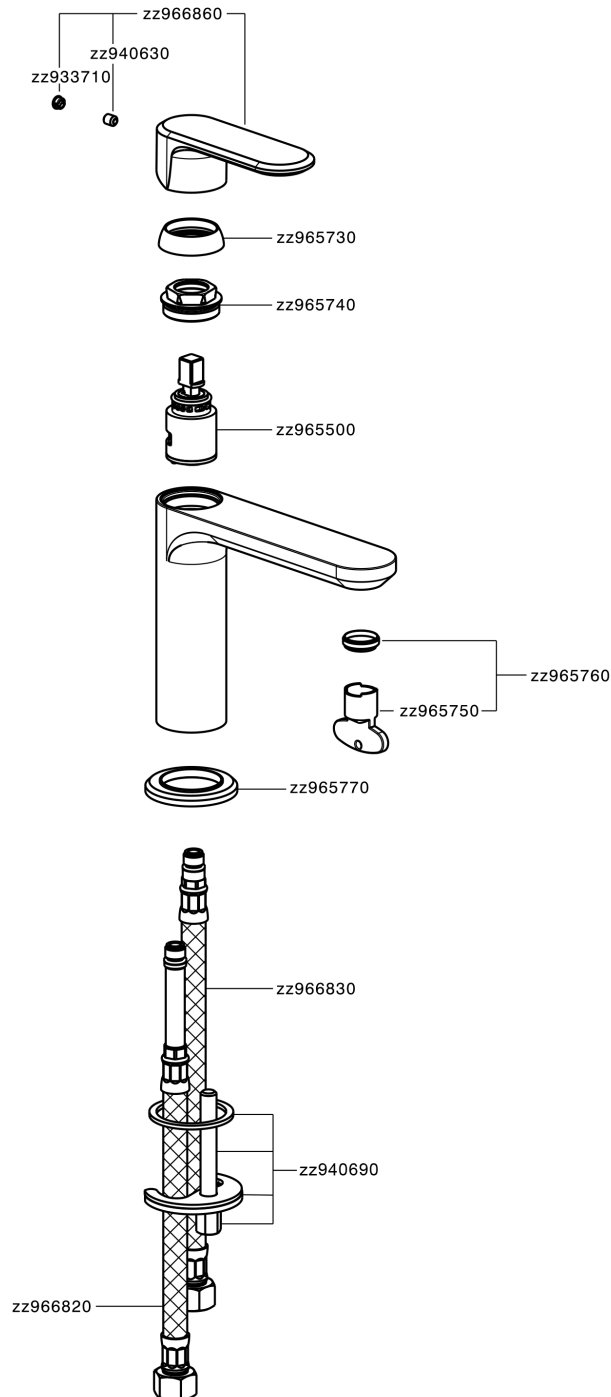

Miscelatore monocomando lavabo LEVITY_LY000540

LY000540

<http://www.huberitalia.com/miscelatore-monocomando-lavabo-levity-ly000540>

2024-12-22