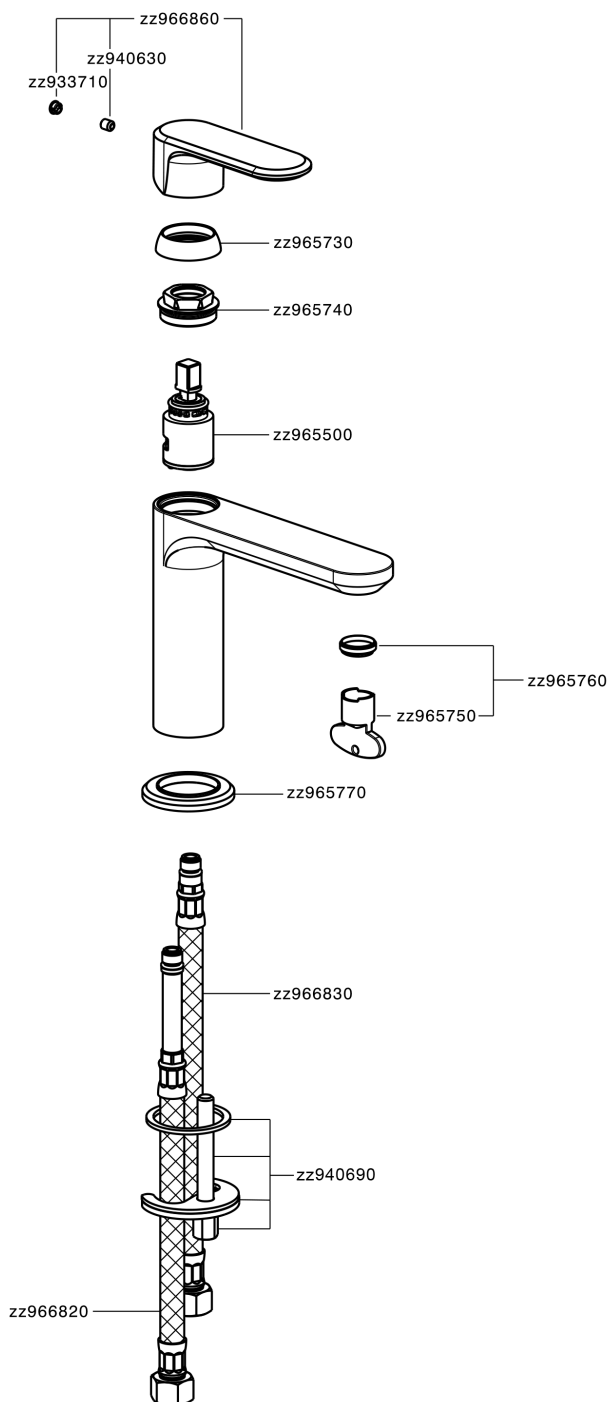

Miscelatore monocomando lavabo LEVITY_LY000540

MODELLO **LY000540**

Miscelatore monocomando lavabo, senza scarico automatico, flex inox G.3/8"

FINITURE DISPONIBILI

-  **21** 21 Cromo
-  **2B** 2B Nichel Lucido
-  **2F** 2F Nichel Spazzolato
-  **40** 40 Nero Opaco
-  **4Q** 4Q Bianco Opaco

CARATTERISTICHE

Ricambio Cartuccia **ZZ96550000**

Cartuccia Monocomando 25 mm

Miscelatore monocomando lavabo LEVITY_LY000540

LY000540

<http://www.huberitalia.com/miscelatore-monocomando-lavabo-levity-ly000540>