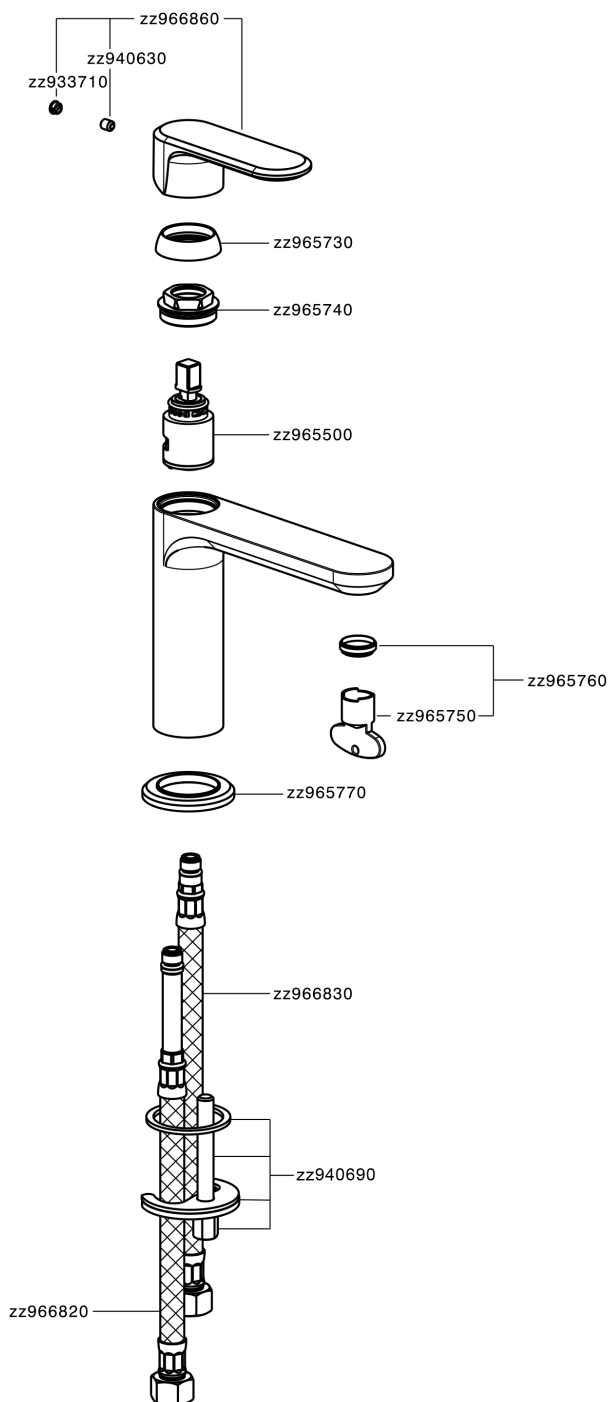

Miscelatore monocomando lavabo LEVITY_LY000540

LY000540

<http://www.huberitalia.com/miscelatore-monocomando-lavabo-levity-ly000540>

2024-12-22