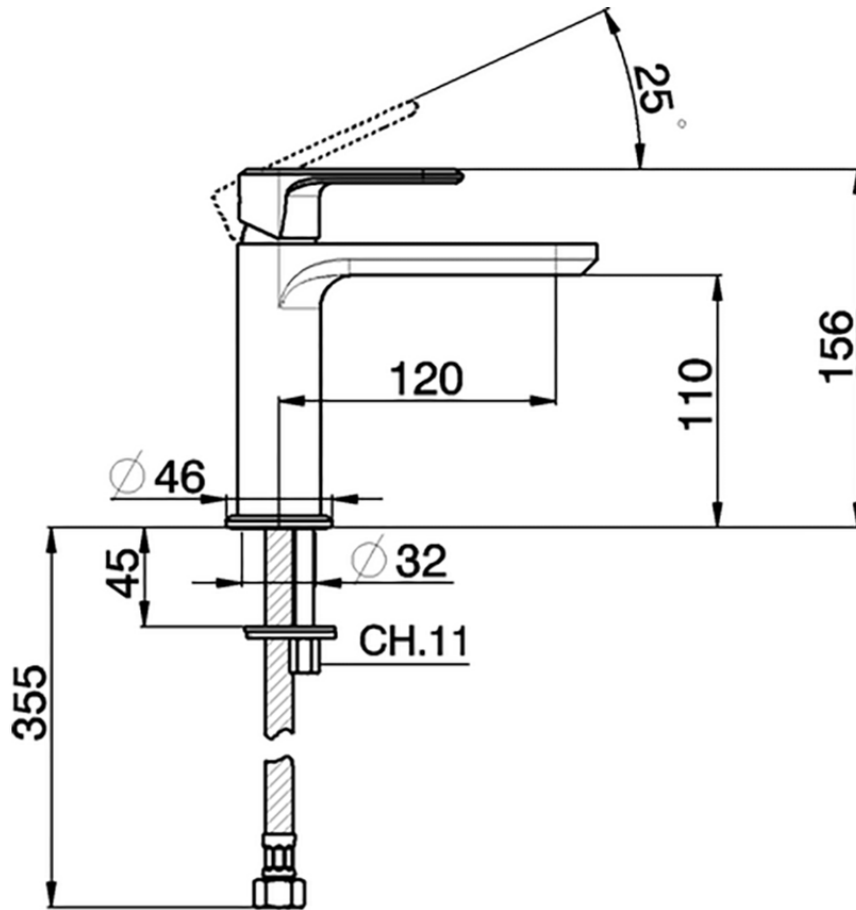

Miscelatore monocomando lavabo LEVITY_LY000540

LY000540

<http://www.huberitalia.com/miscelatore-monocomando-lavabo-levity-ly000540>

2024-12-22