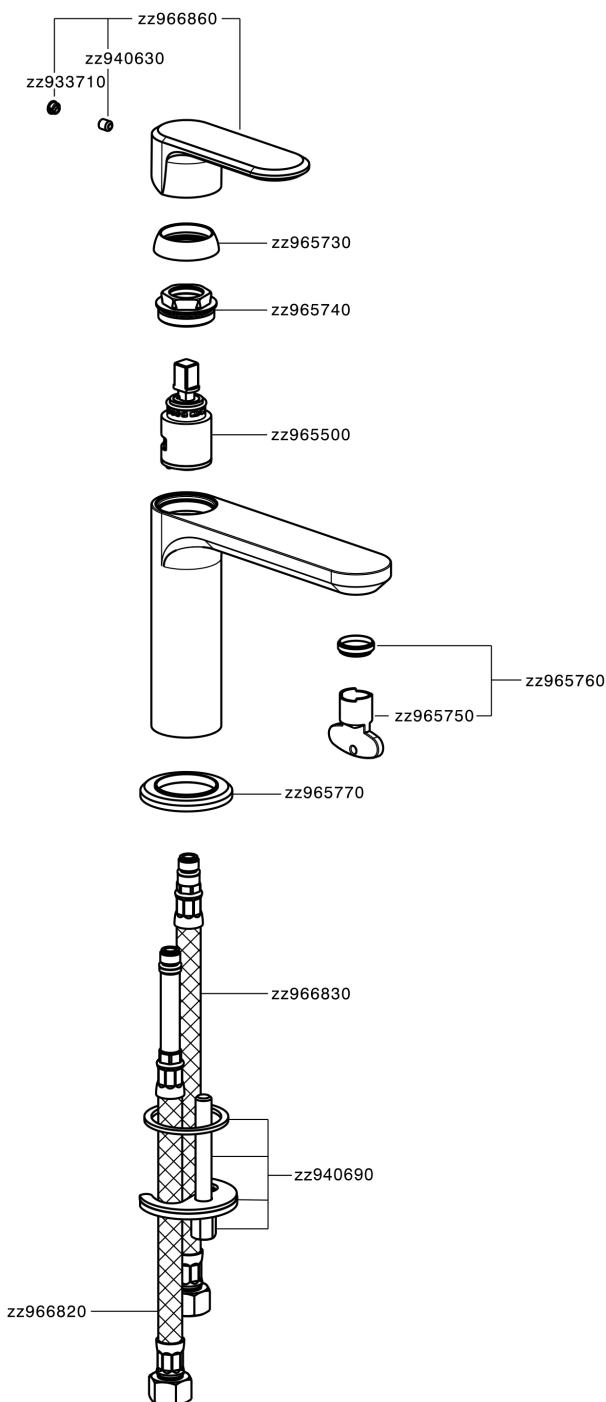

Miscelatore monocomando lavabo LEVITY_LY000540

LY000540

<http://www.huberitalia.com/miscelatore-monocomando-lavabo-levity-ly000540>

2024-12-22