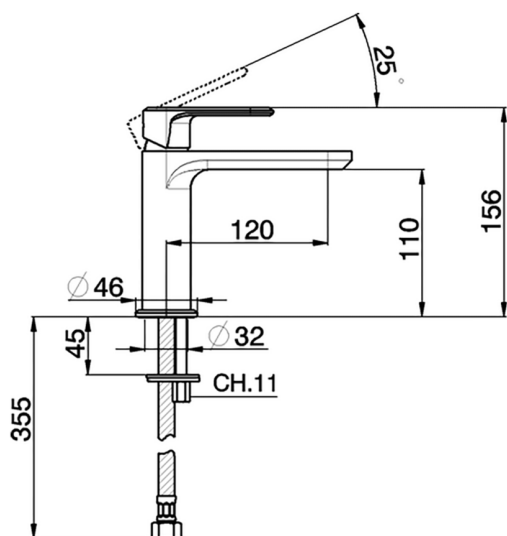

## Miscelatore monocomando lavabo LEVITY\_LY000540

MODELLO **LY000540**

Miscelatore monocomando lavabo, senza scarico automatico, flex inox G.3/8"

### CARATTERISTICHE

Ricambio Cartuccia **ZZ96550000**

**Cartuccia Monocomando 25 mm**