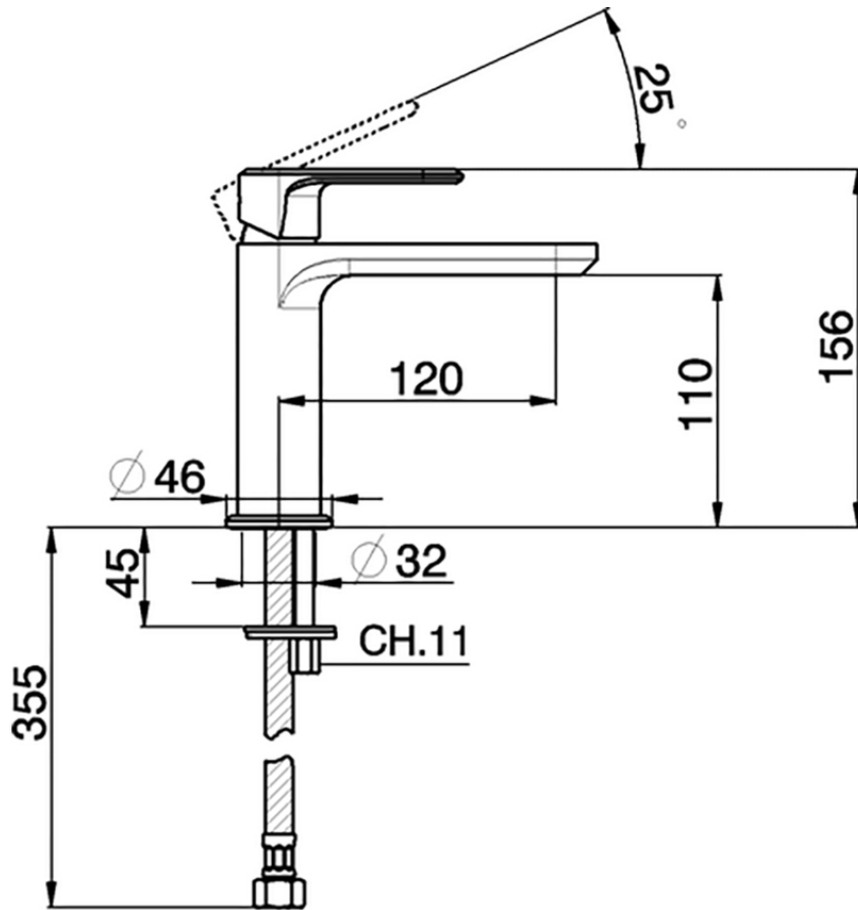

Miscelatore monocomando lavabo LEVITY_LY000540

LY000540

<http://www.huberitalia.com/miscelatore-monocomando-lavabo-levity-ly000540>

2024-12-22