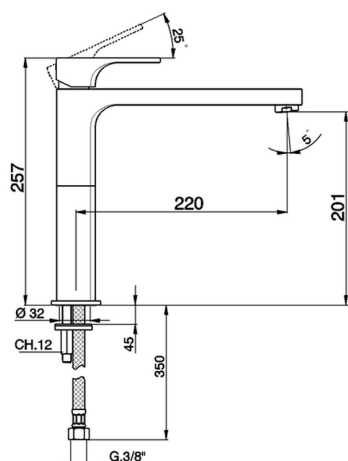

Miscelatore monocomando lavello KITCHEN_CU100580

MODELLO **CU100580**

Miscelatore monocomando lavello, bocca girevole, flex inox G.3/8"

FINITURE DISPONIBILI

-  **21** 21 Cromo
-  **2B** 2B Nichel Lucido
-  **2F** 2F Nichel Spazzolato
-  **40** 40 Nero Opaco

CARATTERISTICHE

Ricambio Cartuccia **ZZ94240000**

Cartuccia Monocomando 25 mm

2025-04-03