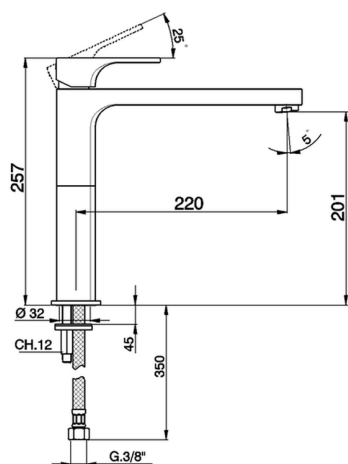

## Miscelatore monocomando lavello KITCHEN\_CU100580

MODELLO **CU100580**

Miscelatore monocomando lavello, bocca girevole, flex inox G.3/8"

### CARATTERISTICHE

Ricambio Cartuccia **ZZ94240000**

**Cartuccia Monocomando 25 mm**

2025-04-03