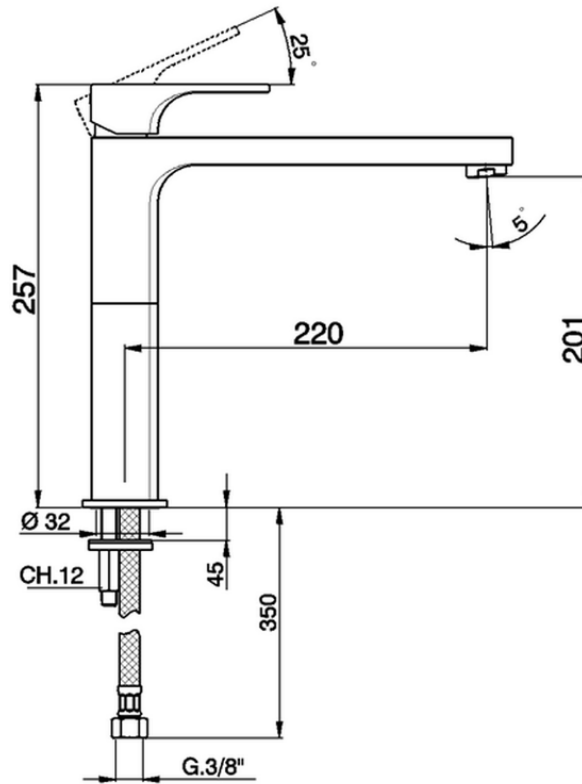

Miscelatore monocomando lavello KITCHEN_CU100580

CU100580

<http://www.huberitalia.com/miscelatore-monocomando-lavello-kitchen-cu100580>

2025-04-03