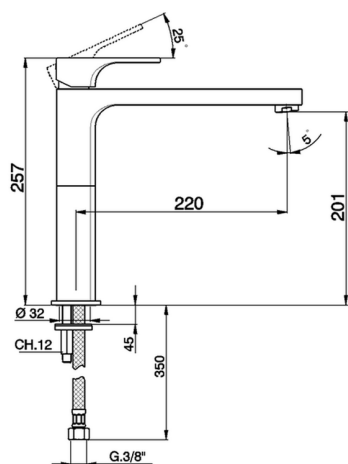

## Miscelatore monocomando lavello KITCHEN\_CU100580

MODELLO **CU100580**

Miscelatore monocomando lavello, bocca girevole, flex inox G.3/8"

### CARATTERISTICHE

Ricambio Cartuccia **ZZ94240000**

**Cartuccia Monocomando 25 mm**

2025-04-02