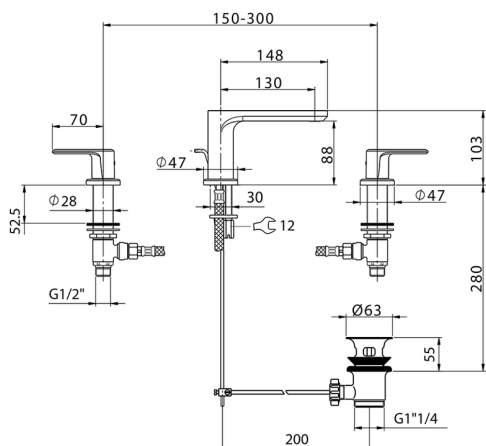

Miscelatore lavabo 3 fori LEVITY_LY001020

MODELLO **LY001020**

Miscelatore lavabo 3 fori, con scarico automatico
1"1/4

FINITURE DISPONIBILI

-  **21** 21 Cromo
-  **2B** 2B Nichel Lucido
-  **2F** 2F Nichel Spazzolato
-  **40** 40 Nero Opaco
-  **4Q** 4Q Bianco Opaco