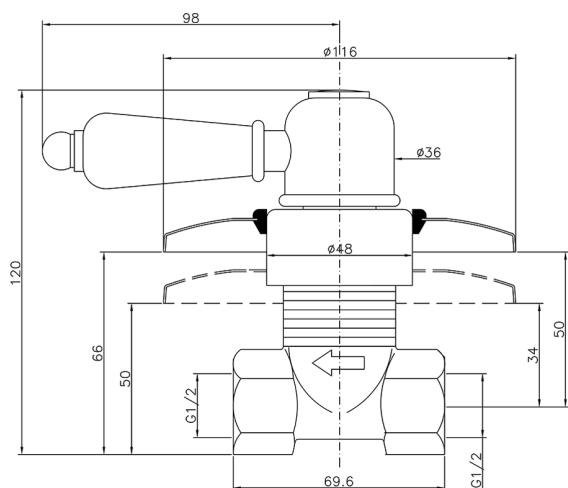

## Rubinetto d'arresto incasso CROISSETTE\_CS000310

MODELLO **CS000310**

Rubinetto d'arresto incasso, uscita 1/2" F

FINITURE DISPONIBILI

-  **21** 21 Cromo
-  **27** 27 Vecchio Bronzo
-  **2G** 2G Oro Antico
-  **2W** 2W Oro Spazzolato