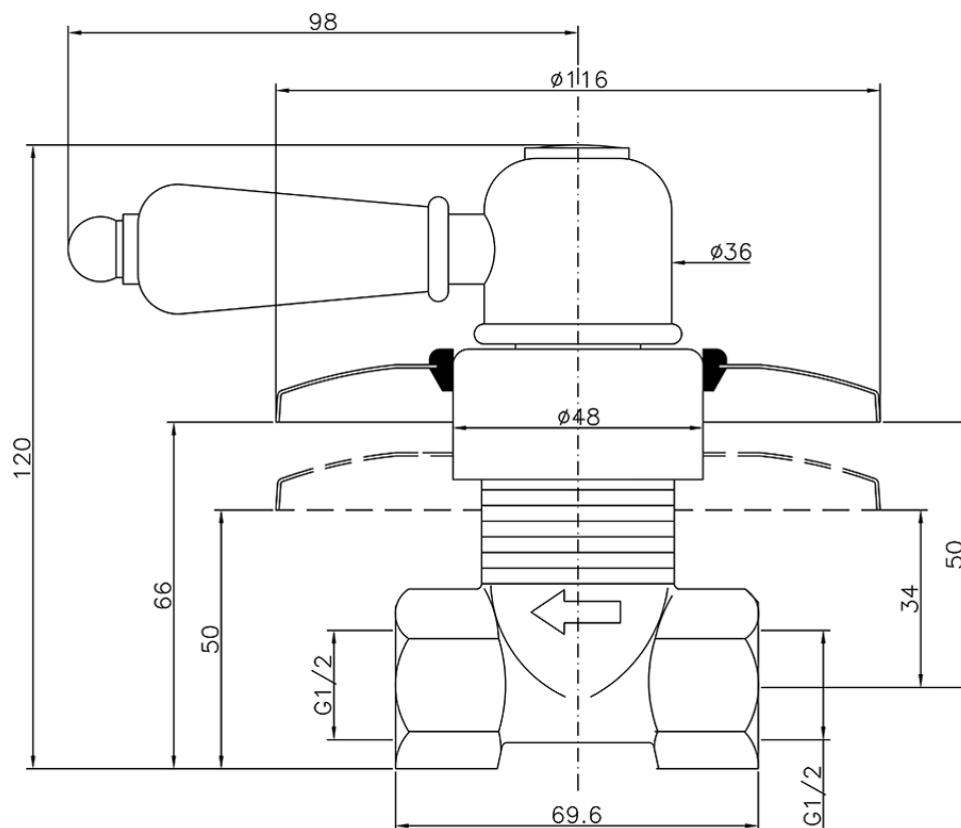

Rubinetto d'arresto incasso CROISETTE_CS000310

CS000310

<http://www.huberitalia.com/rubinetto-darresto-incasso-croisette-cs000310>

2025-04-04