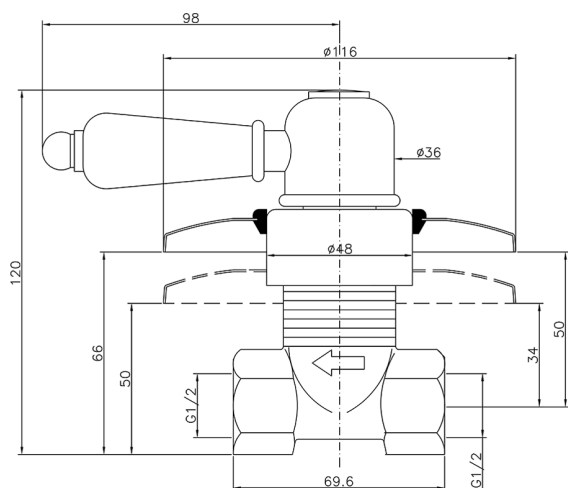

Rubinetto d'arresto incasso CROISETTE_CS000310

MODELLO **CS000310**

Rubinetto d'arresto incasso, uscita 1/2" F

FINITURE DISPONIBILI

-  **21** 21 Cromo
-  **27** 27 Vecchio Bronzo
-  **2G** 2G Oro Antico
-  **2W** 2W Oro Spazzolato