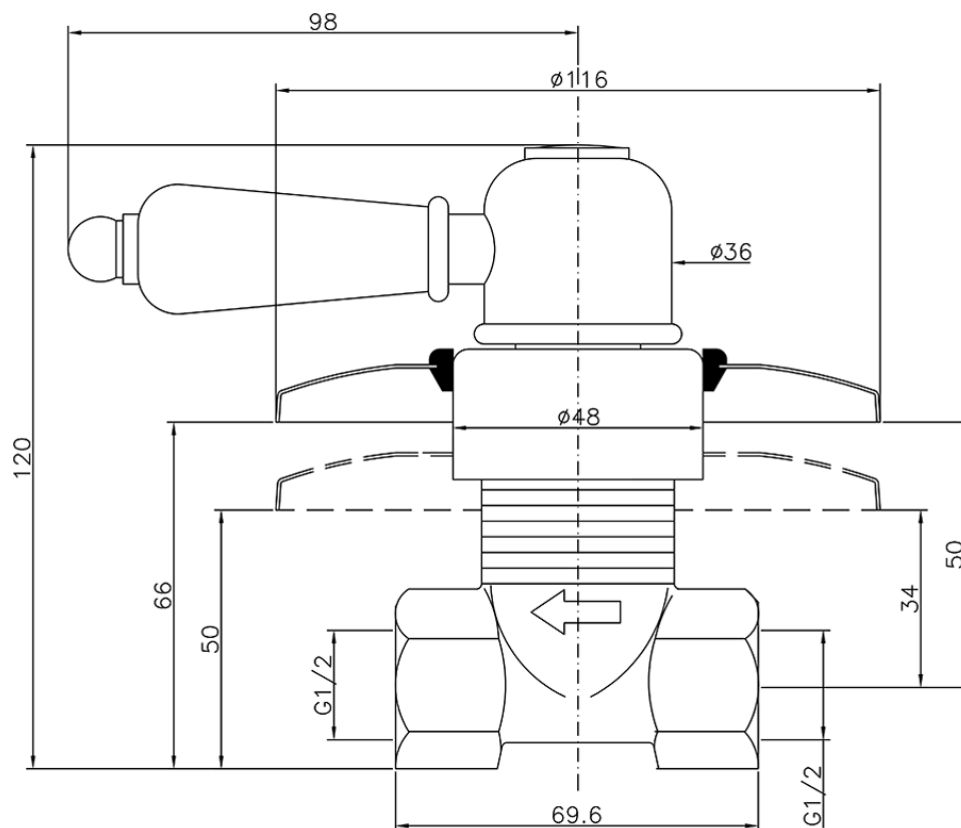

Rubinetto d'arresto incasso CROISSETTE_CS000310

CS000310

<http://www.huberitalia.com/rubinetto-darresto-incasso-croisette-cs000310>

2025-04-04