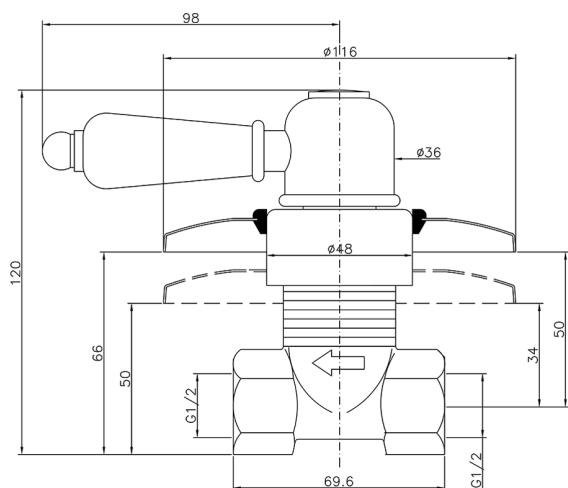

Rubinetto d'arresto incasso CROISSETTE_CS000310

MODELLO **CS000310**

Rubinetto d'arresto incasso, uscita 1/2" F

FINITURE DISPONIBILI

-  **21** 21 Cromo
-  **27** 27 Vecchio Bronzo
-  **2G** 2G Oro Antico
-  **2W** 2W Oro Spazzolato