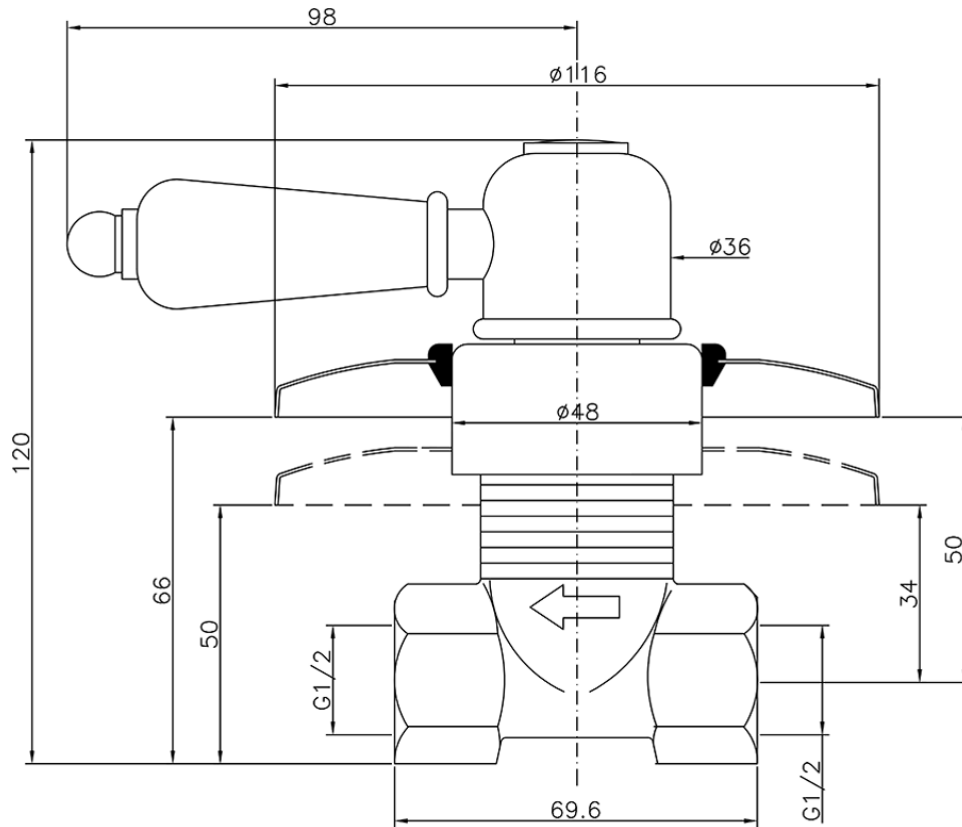

Rubinetto d'arresto incasso CROISETTE_CS000310

CS000310

<http://www.huberitalia.com/rubinetto-darresto-incasso-croisette-cs000310>

2025-04-03