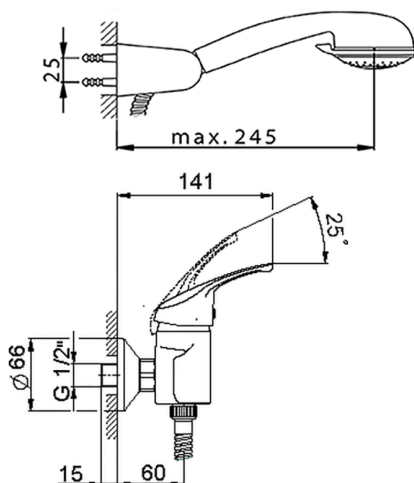

## Miscelatore monocomando doccia completo BACCARAT\_BC000450

MODELLO **BC000450**

Miscelatore monocomando doccia completo, supporto doccetta snodato murale, doccetta Teti 3 getti in ABS, flex Ottone 150 cm

FINITURE DISPONIBILI

CARATTERISTICHE

Ricambio Cartuccia **ZZ95274000**

**Cartuccia Monocomando 40 mm**

2025-04-04