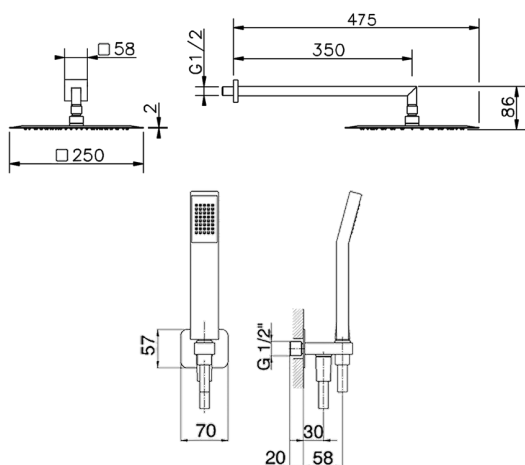

MODELLO **SS0K0050**

Kit braccio doccia con presa d'acqua, braccio doccia L.350 mm, soffione quadro 250x250 mm sp.2 mm in INOX, doccetta monogetto Quad 42x18 mm in ABS, presa d'acqua 1/2", flessibile liscio SILVERFLEX 150 cm

FINITURE DISPONIBILI

21 21 Cromo

CARATTERISTICHE