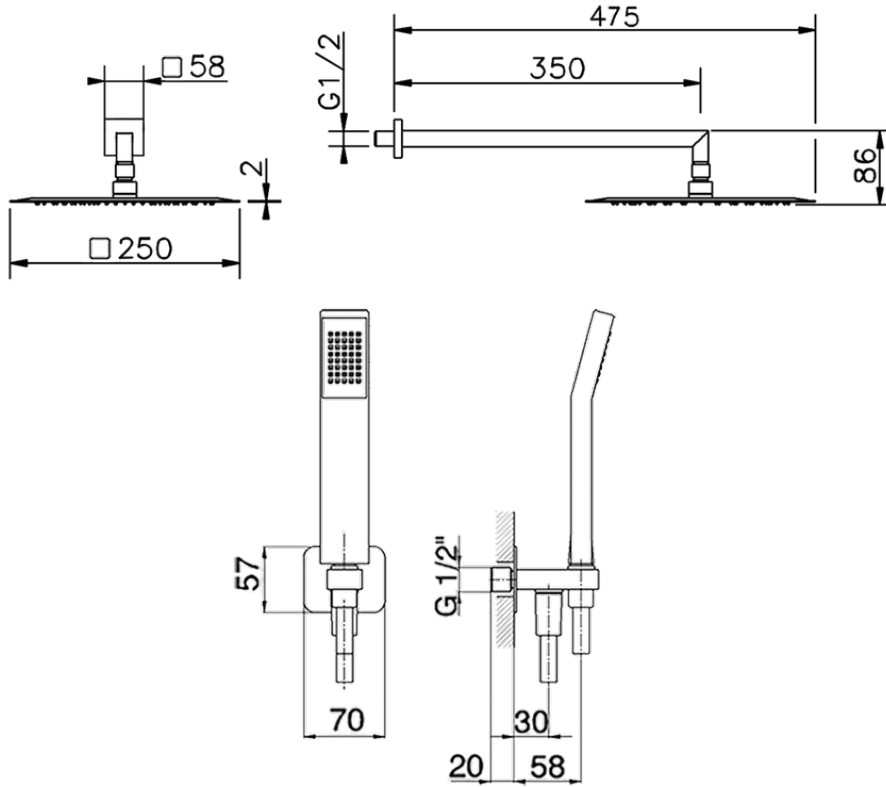

Kit braccio doccia con presa d'acqua SHOWER_SS0K0050

SS0K0050

<http://www.huberitalia.com/kit-braccio-doccia-con-presa-dacqua-shower-ss0k0050>

2025-04-03