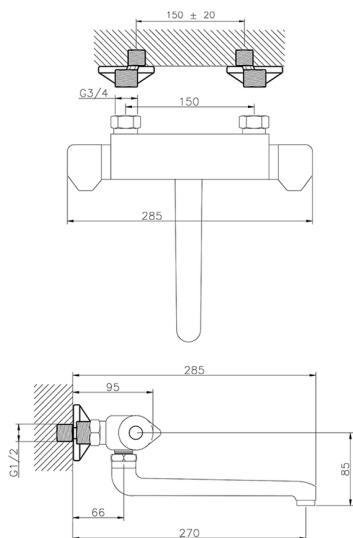

Miscelatore termostatico lavello a parete CLINIC&TECHNICAL_CLT70010

MODELLO **CLT70010**

Miscelatore termostatico lavello a parete, bocca girevole

FINITURE DISPONIBILI

21 21 Cromo

CARATTERISTICHE

Ricambio Cartuccia **24.04A.PP**

Cartuccia Termostatica Plus P 8X20

Termostatico

Il Termostatico Huber è il tuo personale gestore dell'acqua che ti aiuta a gestire e controllare acqua ed energia senza sprechi.

2025-02-05