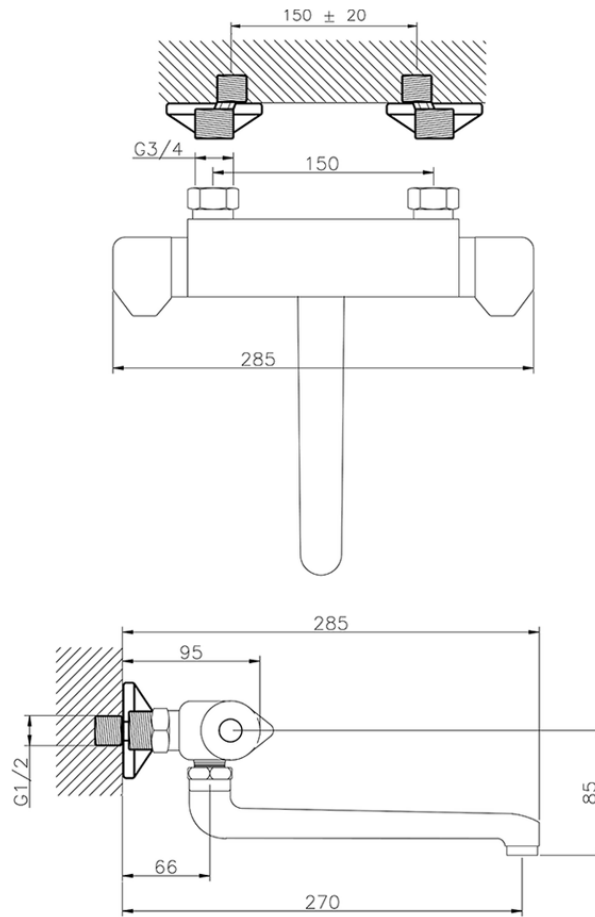

## Miscelatore termostatico lavello a parete CLINIC&TECHNICAL\_CLT70010

CLT70010

<http://www.huberitalia.com/miscelatore-termostatico-lavello-a-parete-clinicttechnical-clt70010>

2025-02-05