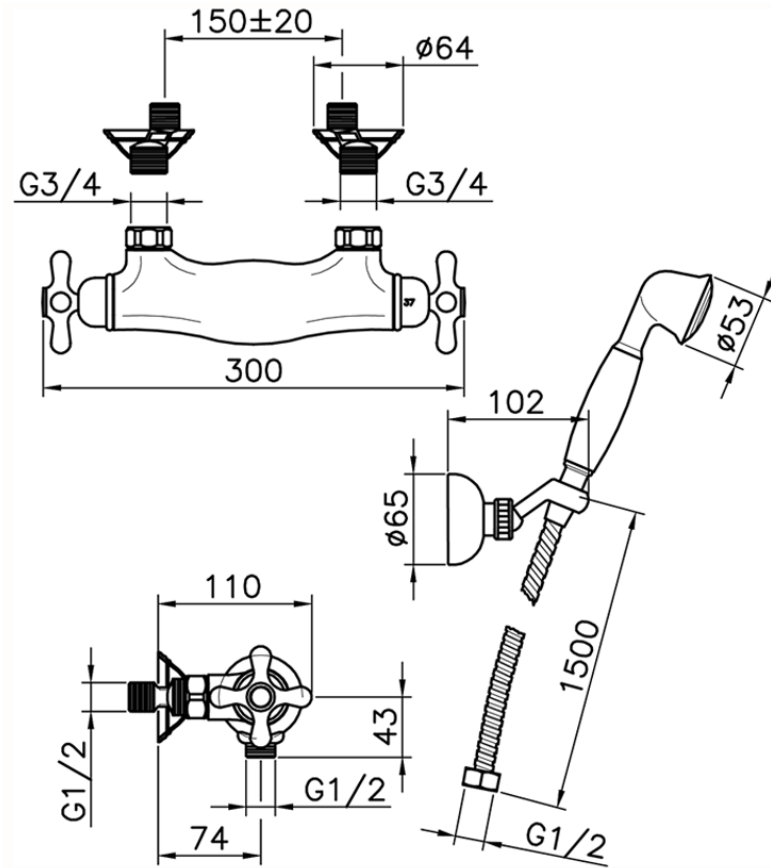

Miscelatore termostatico doccia completo CROISSETTE_CSD01010

CSD01010

<http://www.huberitalia.com/miscelatore-termostatico-doccia-completo-croisette-csd01010>

2025-04-03