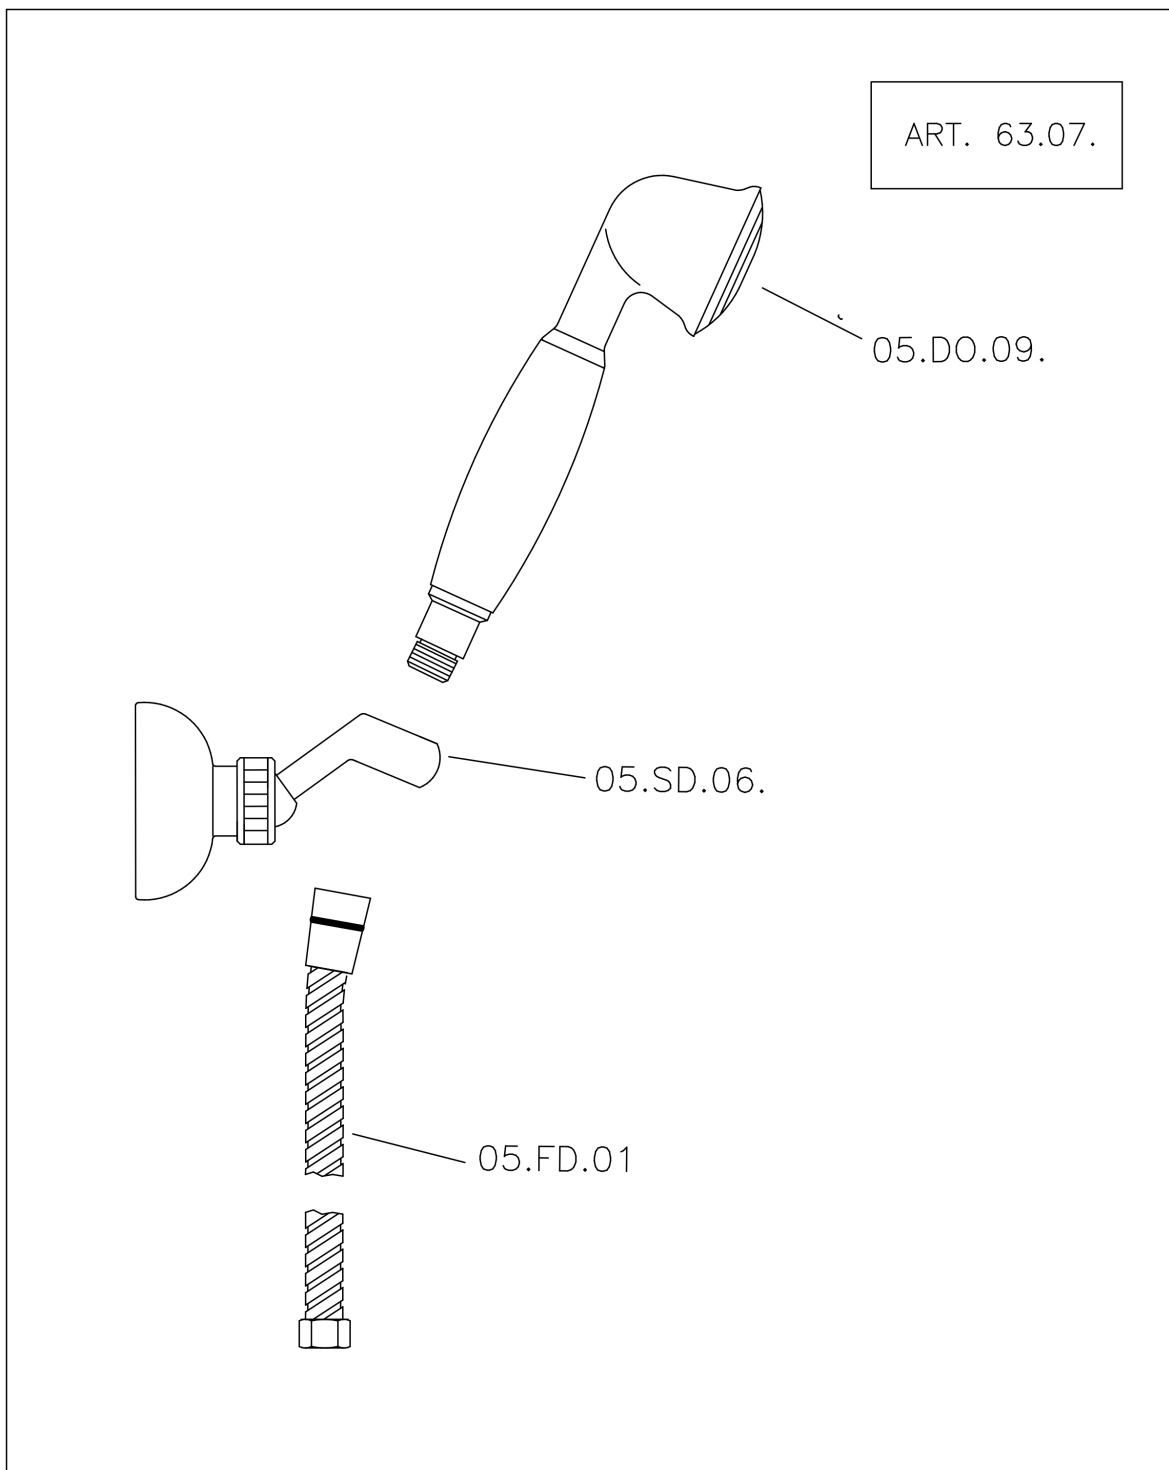

## Miscelatore termostatico doccia completo CROISSETTE\_CSD01010

CSD01010

<http://www.huberitalia.com/miscelatore-termostatico-doccia-completo-croisette-csd01010>

## Miscelatore termostatico doccia completo CROISSETTE\_CSD01010

**Huber S.p.A.**  
 MISCELATORI TERMOSTATICI  
 Huber S.p.A.  
 Via Brughiere, 50  
 I-28017 San Maurizio NO

CROISSETTE – ART. 63.07.

COMPLETO DOCCIA DUPLEX  
 FLEXIBLE SHOWER KIT  
 ENSEMBLE DE DOUCHE  
 -

04.08.15

CSD01010

<http://www.huberitalia.com/miscelatore-termostatico-doccia-completo-croisette-csd01010>

2025-04-03