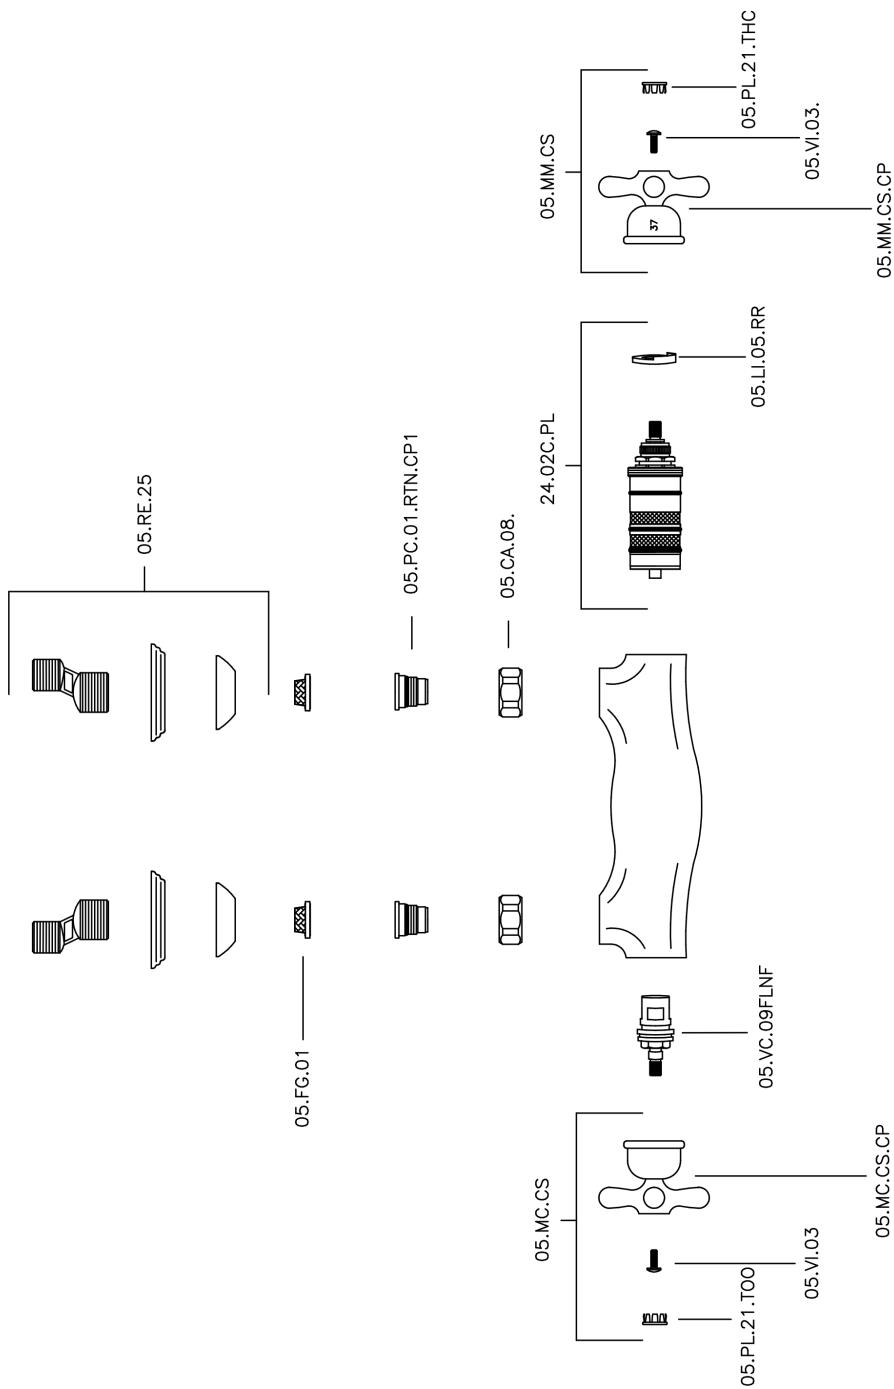

## Miscelatore termostatico doccia completo CROISSETTE\_CSD01010

CSD01010

<http://www.huberitalia.com/miscelatore-termostatico-doccia-completo-croisette-csd01010>

## Miscelatore termostatico doccia completo CROISSETTE\_CSD01010

**Huber S.p.A.**  
 MISCELATORI TERMOSTATICI  
 Huber S.p.A.  
 Via Brughiere, 50  
 I-28017 San Maurizio NO

CROISSETTE – ART. 63.07.

COMPLETO DOCCIA DUPLEX  
 FLEXIBLE SHOWER KIT  
 ENSEMBLE DE DOUCHE  
 -

04.08.15

CSD01010

<http://www.huberitalia.com/miscelatore-termostatico-doccia-completo-croisette-csd01010>

2025-04-03