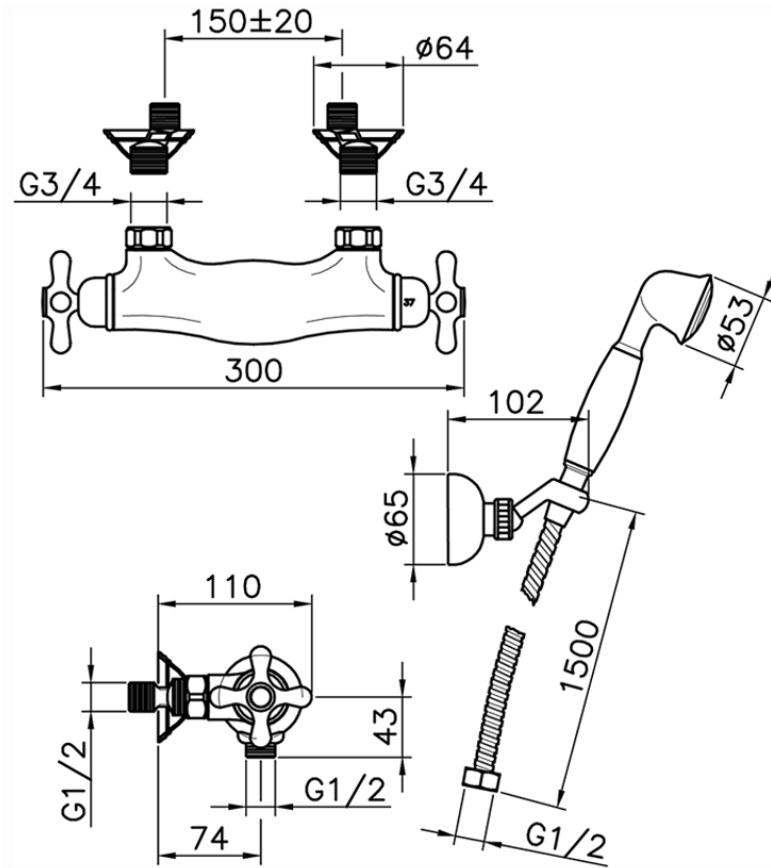

Miscelatore termostatico doccia completo CROISSETTE_CSD01010

CSD01010

<http://www.huberitalia.com/miscelatore-termostatico-doccia-completo-croisette-csd01010>

2025-04-04