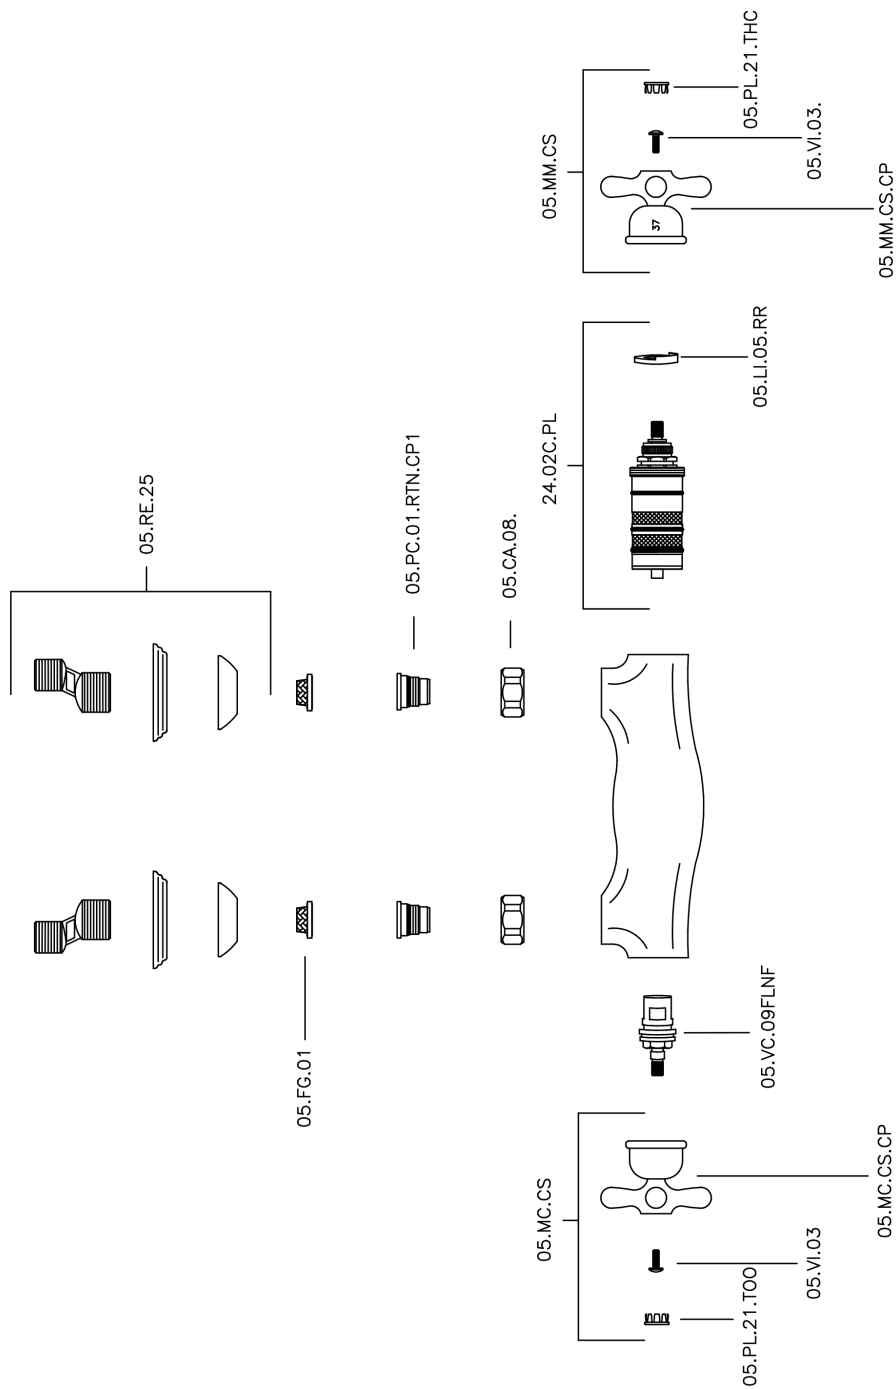

Miscelatore termostatico doccia completo CROISSETTE_CSD01010

MODELLO **CSD01010**

Miscelatore termostatico doccia completo, supporto doccetta snodato murale, doccetta monogetto Classica in Ottone D.53 mm, flex Ottone 150 cm

FINITURE DISPONIBILI

-  **21** 21 Cromo
-  **27** 27 Vecchio Bronzo
-  **2G** 2G Oro Antico
-  **2W** 2W Oro Spazzolato

CARATTERISTICHE

Ricambio Cartuccia **24.04A.PP**

Cartuccia Termostatica Plus P 8X20

Termostatico

Il Termostatico Huber è il tuo personale gestore dell'acqua che ti aiuta a gestire e controllare acqua ed energia senza sprechi.

Miscelatore termostatico doccia completo CROISSETTE_CSD01010

CSD01010

<http://www.huberitalia.com/miscelatore-termostatico-doccia-completo-croisette-csd01010>

Miscelatore termostatico doccia completo CROISSETTE_CSD01010

Huber S.p.A.
 MISCELATORI TERMOSTATICI
 Huber S.p.A.
 Via Brughiere, 50
 I-28017 San Maurizio NO

CROISSETTE – ART. 63.07.

COMPLETO DOCCIA DUPLEX
 FLEXIBLE SHOWER KIT
 ENSEMBLE DE DOUCHE
 -