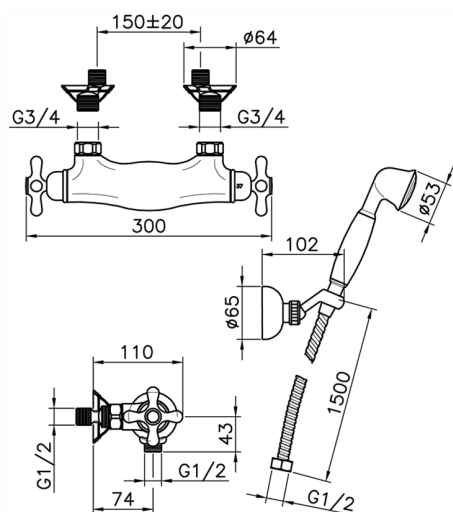

Miscelatore termostatico doccia completo CROISSETTE_CSD01010

MODELLO **CSD01010**

Miscelatore termostatico doccia completo, supporto doccetta snodato murale, doccetta monogetto Classica in Ottone D.53 mm, flex Ottone 150 cm

FINITURE DISPONIBILI

-  **21** 21 Cromo
-  **27** 27 Vecchio Bronzo
-  **2G** 2G Oro Antico
-  **2W** 2W Oro Spazzolato

CARATTERISTICHE

Ricambio Cartuccia **24.04A.PP**

Cartuccia Termostatica Plus P 8X20

Termostatico

Miscelatore termostatico doccia completo CROISSETTE_CSD01010

Huber S.p.A.
 MISCELATORI TERMOSTATICI
 Huber S.p.A.
 Via Brughiere, 50
 I-28017 San Maurizio NO

CROISSETTE – ART. 63.07.

COMPLETO DOCCIA DUPLEX
 FLEXIBLE SHOWER KIT
 ENSEMBLE DE DOUCHE
 -

04.08.15

CSD01010

<http://www.huberitalia.com/miscelatore-termostatico-doccia-completo-croisette-csd01010>

2025-04-03