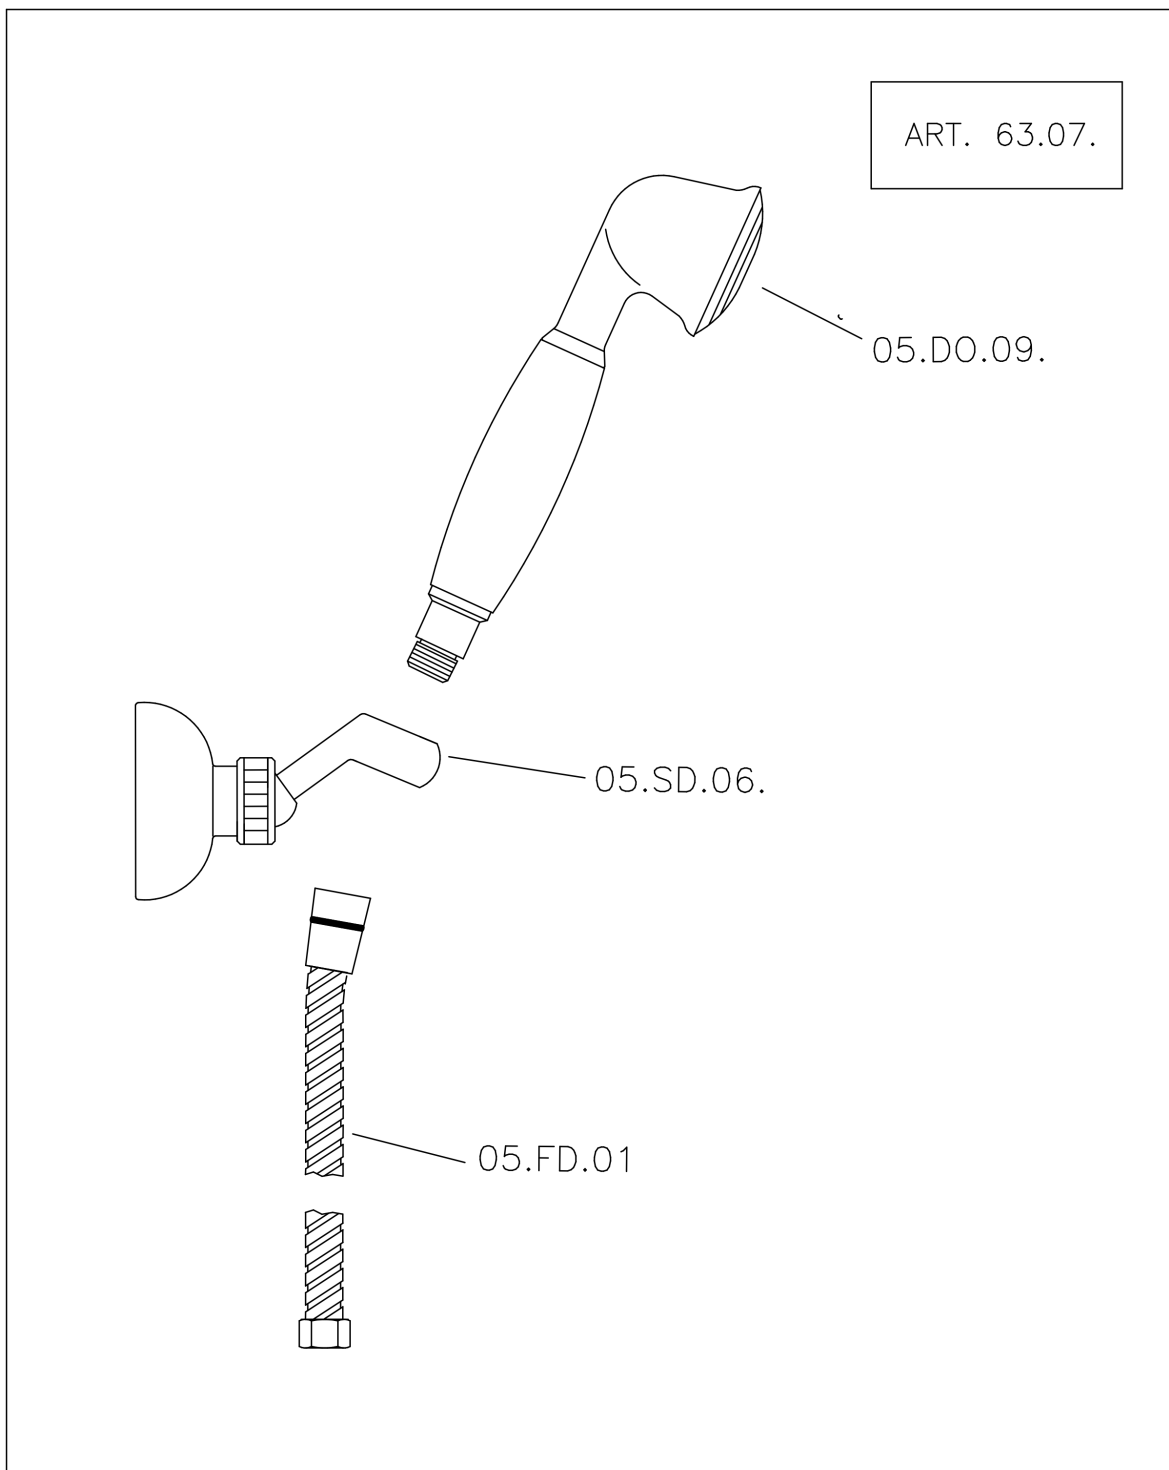

Miscelatore termostatico doccia completo CROISSETTE_CSD01010

MODELLO **CSD01010**

Miscelatore termostatico doccia completo, supporto doccetta snodato murale, doccetta monogetto Classica in Ottone D.53 mm, flex Ottone 150 cm

Il Termostatico Huber è il tuo personale gestore dell'acqua che ti aiuta a gestire e controllare acqua ed energia senza sprechi.

Miscelatore termostatico doccia completo CROISSETTE_CSD01010

CSD01010

<http://www.huberitalia.com/miscelatore-termostatico-doccia-completo-croisette-csd01010>

Miscelatore termostatico doccia completo CROISSETTE_CSD01010

Huber S.p.A.
 MISCELATORI TERMOSTATICI
 Huber S.p.A.
 Via Brughiere, 50
 I-28017 San Maurizio NO

CROISSETTE – ART. 63.07.

COMPLETO DOCCIA DUPLEX
 FLEXIBLE SHOWER KIT
 ENSEMBLE DE DOUCHE
 -