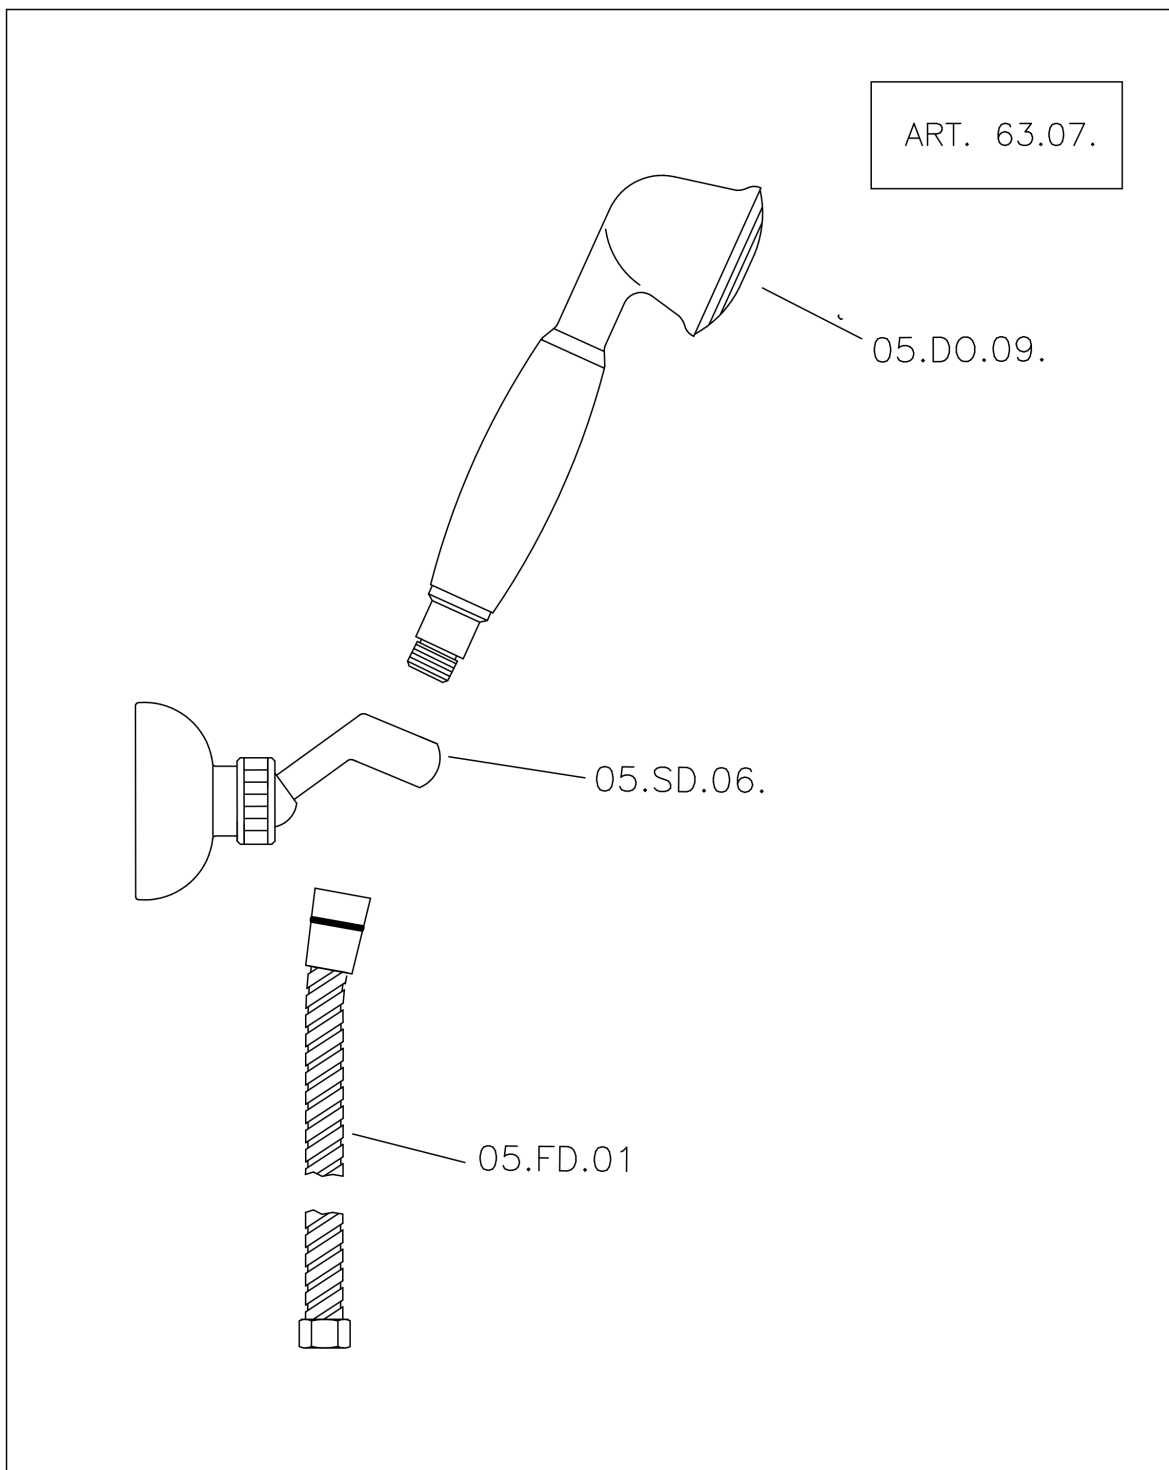

Miscelatore termostatico doccia completo CROISSETTE_CSD01010

CSD01010

<http://www.huberitalia.com/miscelatore-termostatico-doccia-completo-croisette-csd01010>

Miscelatore termostatico doccia completo CROISSETTE_CSD01010

Huber S.p.A.
 MISCELATORI TERMOSTATICI
 Huber S.p.A.
 Via Brughiere, 50
 I-28017 San Maurizio NO

CROISSETTE – ART. 63.07.

COMPLETO DOCCIA DUPLEX
 FLEXIBLE SHOWER KIT
 ENSEMBLE DE DOUCHE
 -

04.08.15

CSD01010

<http://www.huberitalia.com/miscelatore-termostatico-doccia-completo-croisette-csd01010>

2025-04-04