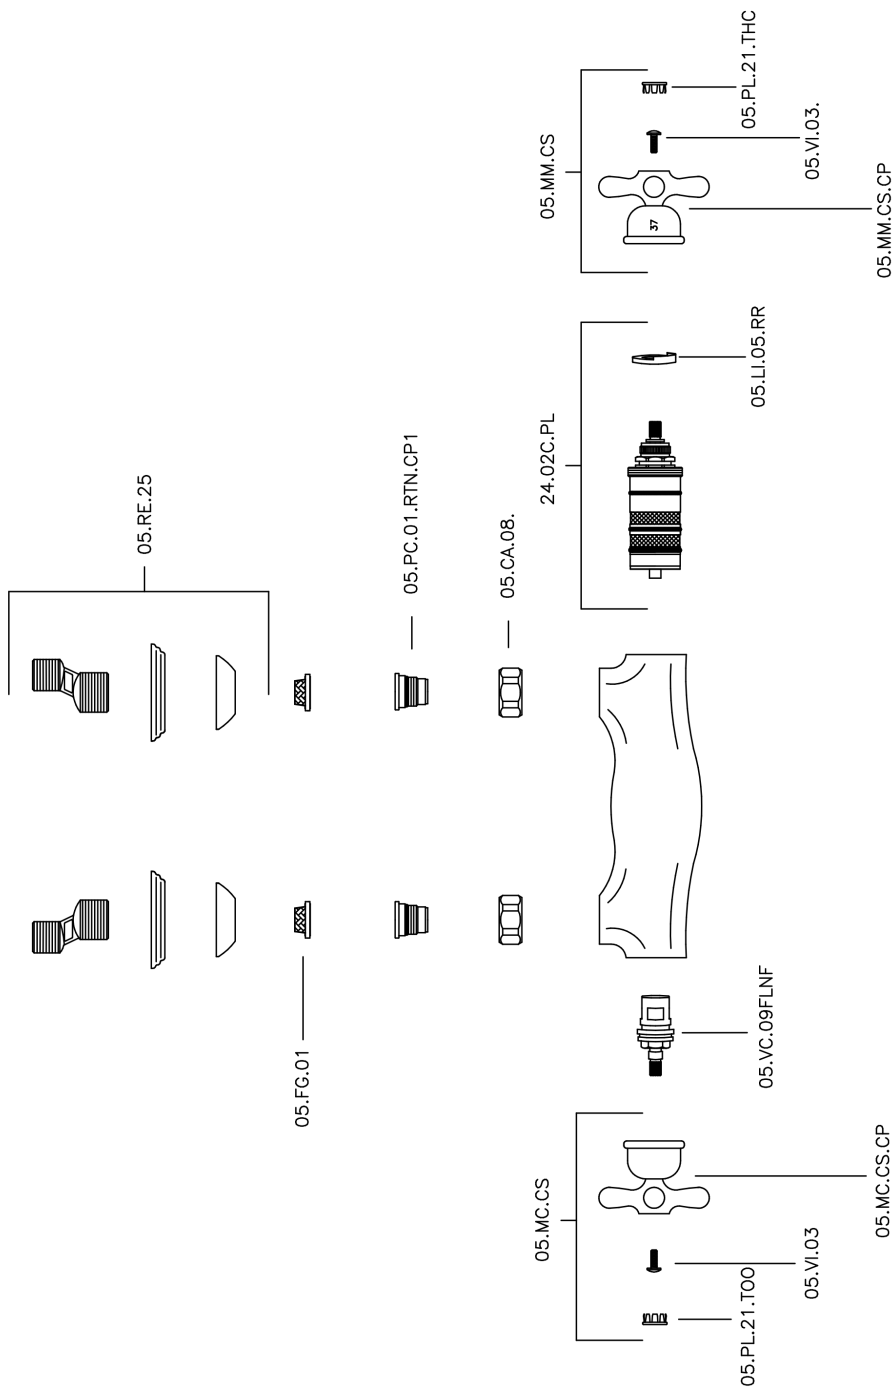

Miscelatore termostatico doccia completo CROISSETTE_CSD01010

CSD01010

<http://www.huberitalia.com/miscelatore-termostatico-doccia-completo-croisette-csd01010>

Miscelatore termostatico doccia completo CROISSETTE_CSD01010

Huber S.p.A.
 MISCELATORI TERMOSTATICI
 Huber S.p.A.
 Via Brughiere, 50
 I-28017 San Maurizio NO

CROISSETTE – ART. 63.07.

COMPLETO DOCCIA DUPLEX
 FLEXIBLE SHOWER KIT
 ENSEMBLE DE DOUCHE
 -

04.08.15

CSD01010

<http://www.huberitalia.com/miscelatore-termostatico-doccia-completo-croisette-csd01010>

2025-04-04