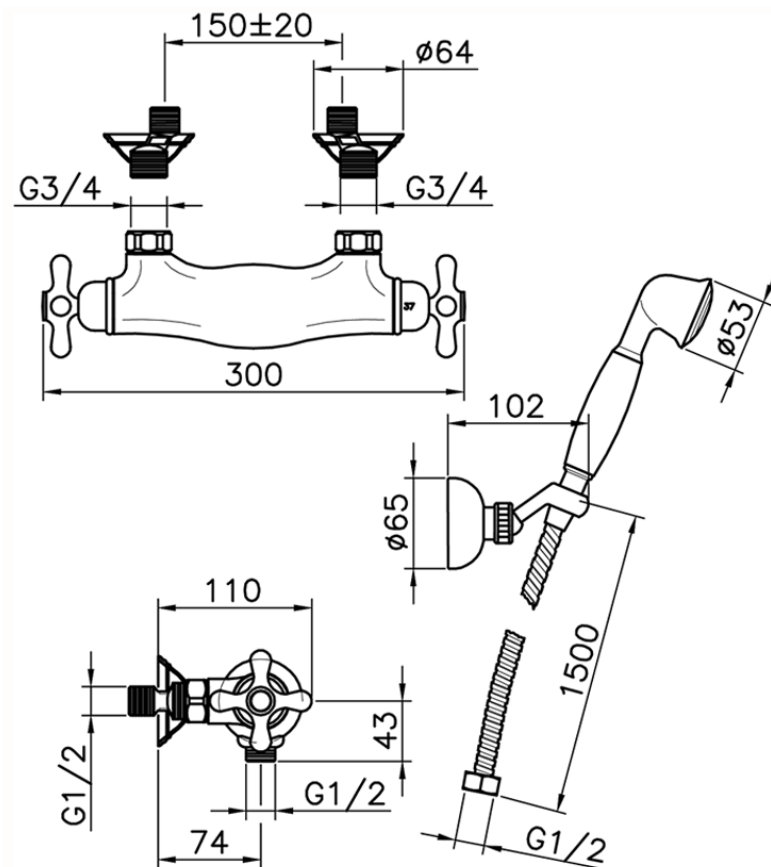

Miscelatore termostatico doccia completo CROISSETTE_CSD01010

CSD01010

<http://www.huberitalia.com/miscelatore-termostatico-doccia-completo-croisette-csd01010>

2025-04-04