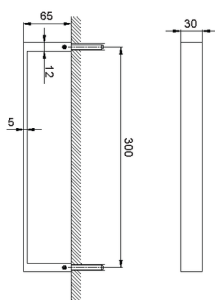

Porta salviette ACCESSORI BAGNO_SQ090104

MODELLO **SQ090104**

Porta salviette

FINITURE DISPONIBILI

-  **21** 21 Cromo
-  **2B** 2B Nichel Lucido
-  **2F** 2F Nichel Spazzolato
-  **2Q** 2Q Black Titanium
-  **40** 40 Nero Opaco
-  **4Q** 4Q Bianco Opaco