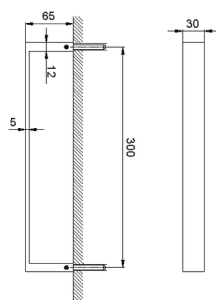

Porta salviette ACCESSORI BAGNO_SQ090104

MODELLO **SQ090104**

Porta salviette

FINITURE DISPONIBILI

-  **21** 21 Cromo
-  **2B** 2B Nichel Lucido
-  **2F** 2F Nichel Spazzolato
-  **2Q** 2Q Black Titanium
-  **40** 40 Nero Opaco
-  **4Q** 4Q Bianco Opaco