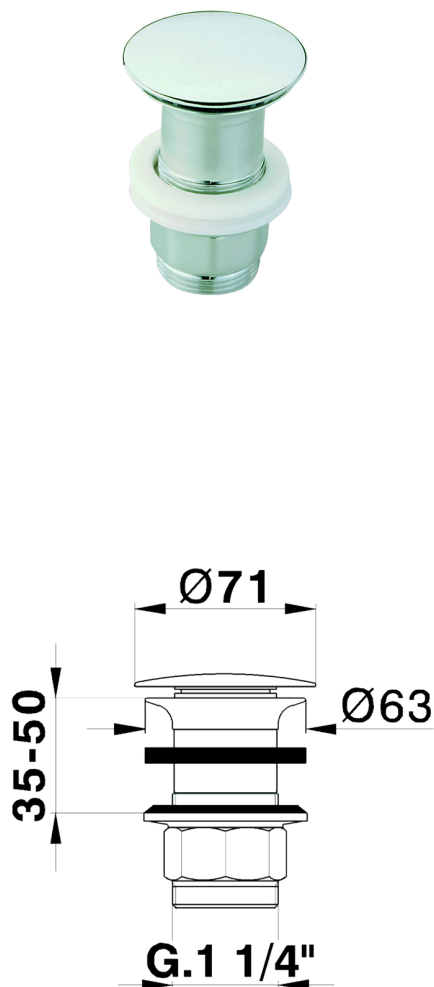

Piletta 1"1/4 per lavabo COMPLEMENTI_ZB001610

MODELLO **ZB001610**

Piletta 1"1/4 per lavabo, sempre aperto, per sistema scarico senza troppo pieno, per spessori max 50 mm

FINITURE DISPONIBILI

- **21** 21 Cromo
- **2F** 2F Nichel Spazzolato
- **2P** 2P Oro Rosa
- **40** 40 Nero Opaco
- **4Q** 4Q Bianco Opaco
- **2B** 2B Nichel Lucido

CARATTERISTICHE

2025-02-05