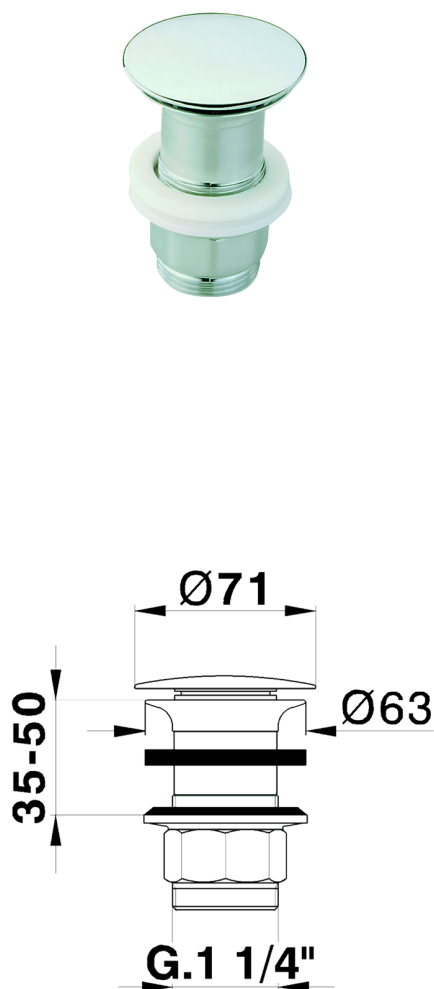

Piletta 1"1/4 per lavabo COMPLEMENTI_ZB001610

MODELLO **ZB001610**

Piletta 1"1/4 per lavabo, sempre aperto, per sistema scarico senza troppo pieno, per spessori max 50 mm

FINITURE DISPONIBILI

- **21** 21 Cromo
- **2F** 2F Nichel Spazzolato
- **2P** 2P Oro Rosa
- **40** 40 Nero Opaco
- **4Q** 4Q Bianco Opaco
- **2B** 2B Nichel Lucido

CARATTERISTICHE

2025-02-05