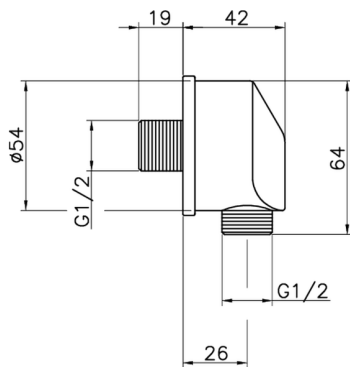

Presad'acqua SHOWER_67.01H.

MODELLO **67.01H.**

Presad'acqua

FINITURE DISPONIBILI

CARATTERISTICHE

2025-04-04