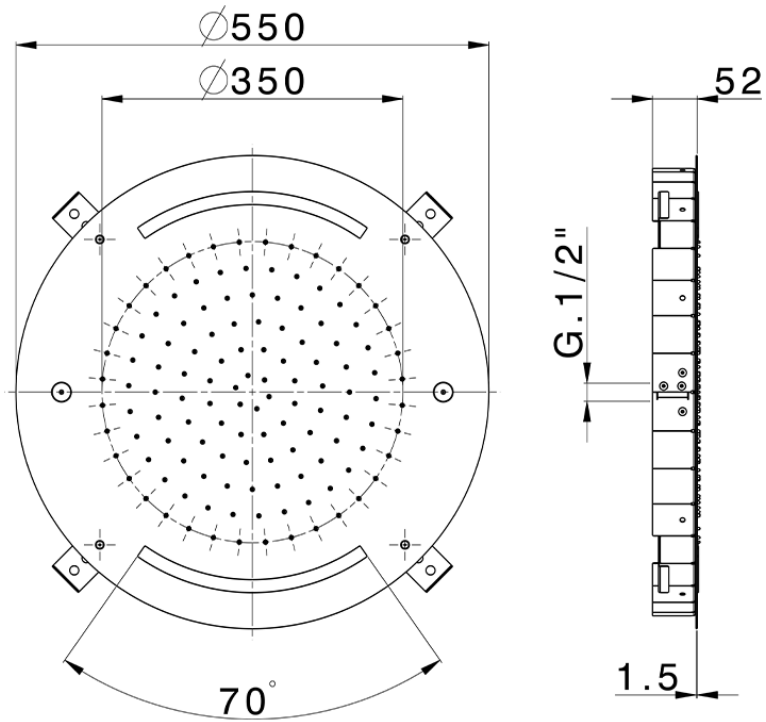

## Soffione a soffitto con cromoterapia Ø 550 mm ZEN\_ZS1C0045

ZS1C0045

<http://www.huberitalia.com/soffione-a-soffitto-con-cromoterapia-o-550-mm-zen-zs1c0045>

2024-12-21