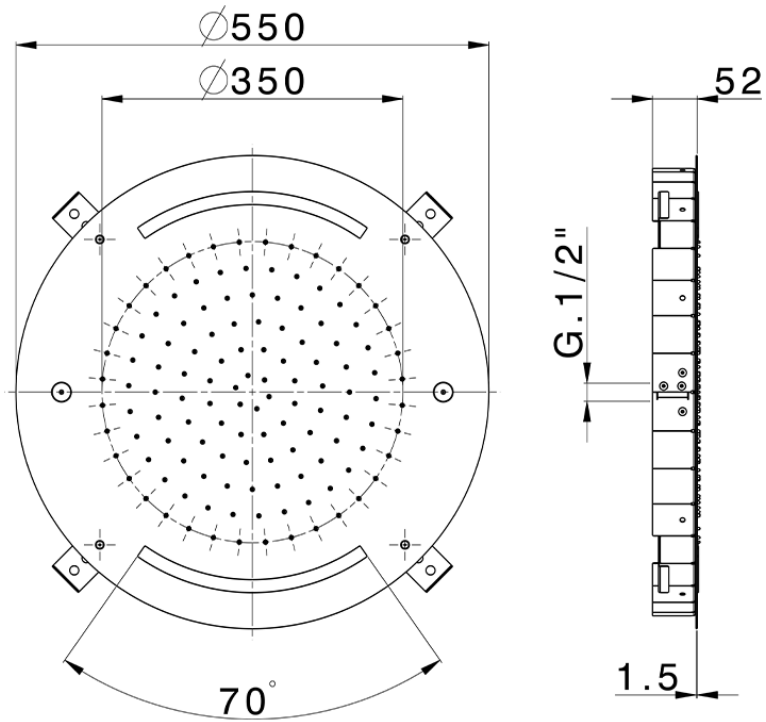

## Soffione a soffitto con cromoterapia Ø 550 mm ZEN\_ZS1C0045

ZS1C0045

<http://www.huberitalia.com/soffione-a-soffitto-con-cromoterapia-o-550-mm-zen-zs1c0045>

2024-12-22