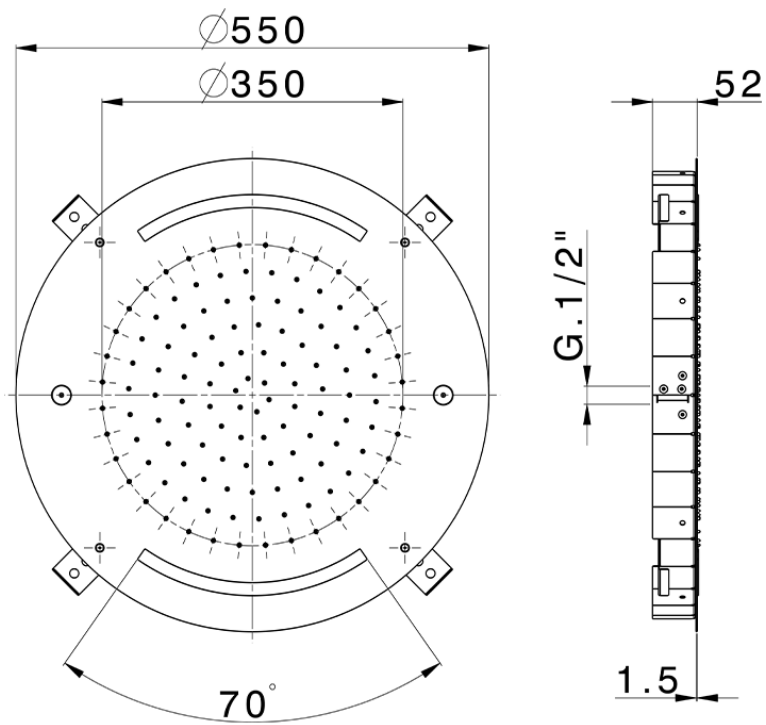

Soffione a soffitto con cromoterapia Ø 550 mm ZEN_ZS1C0045

ZS1C0045

<http://www.huberitalia.com/soffione-a-soffitto-con-cromoterapia-o-550-mm-zen-zs1c0045>

2024-12-22