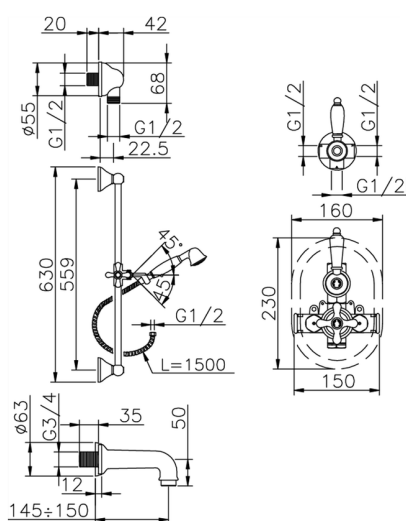

Completo miscelatore termostatico vasca incasso CROISSETTE_914.CS01H.

MODELLO **914.CS01H.**

Completo miscelatore termostatico vasca incasso, miscelatore termostatico incasso 1/2", rubinetto d'arresto con uscita 1/2", deviatore 2 uscite, asta 56 cm con supporto scorrevole, doccetta monogetto Classica in Ottone D.53 mm, bocca erogatoria 150 mm 3/4 M, presa d'acqua 1/2", flex Ottone 150 cm

FINITURE DISPONIBILI

-  **AG** AG Oro Antico
-  **BA** BA Vecchio Bronzo
-  **CR** CR Cromo
-  **2W** 2W Oro Spazzolato

CARATTERISTICHE

Ricambio Cartuccia **24.04A.PP**

Cartuccia Termostatica Plus P 8X20

Installazione **Incasso**