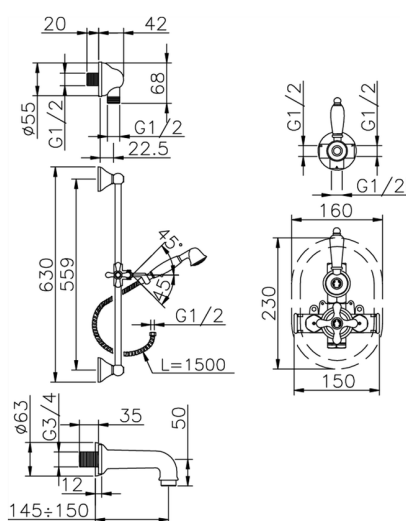

Completo miscelatore termostatico vasca incasso CROISETTE_914.CS01H.

MODELLO **914.CS01H.**

Completo miscelatore termostatico vasca incasso, miscelatore termostatico incasso 1/2", rubinetto d'arresto con uscita 1/2", deviatore 2 uscite, asta 56 cm con supporto scorrevole, doccia monogetto Classica in Ottone D.53 mm, bocca erogatoria 150 mm 3/4 M, presa d'acqua 1/2", flex Ottone 150 cm

FINITURE DISPONIBILI

-  **AG** AG Oro Antico
-  **BA** BA Vecchio Bronzo
-  **CR** CR Cromo
-  **2W** 2W Oro Spazzolato

CARATTERISTICHE

Ricambio Cartuccia **24.04A.PP**

Cartuccia Termostatica Plus P 8X20

Installazione **Incasso**