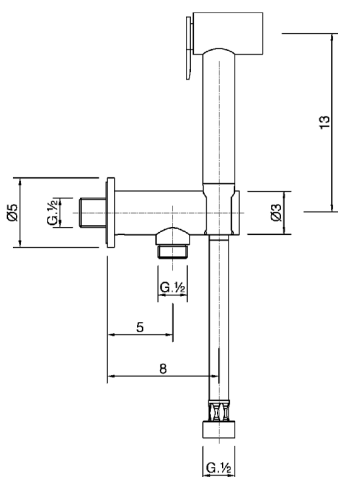

Set doccetta igienica completo IDROSCOPINI_TT007910

MODELLO **TT007910**

Set doccetta igienica completo, supporto murale con valvola di sicurezza, doccetta igienica, flex PVC 120 cm

FINITURE DISPONIBILI

CARATTERISTICHE

Doccetta igienica

Doccetta Igienica

Doccetta igienica multiforo, per la cura dell'igiene personale.

2025-04-05