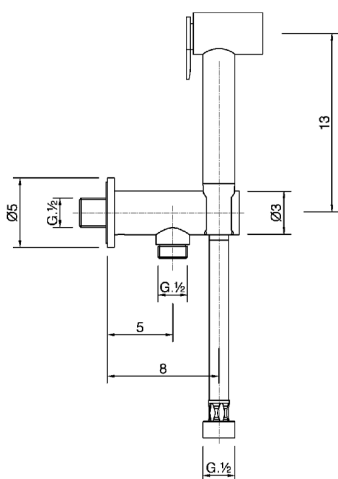

Set doccetta igienica completo IDROSCOPINI_TT007910

MODELLO **TT007910**

Set doccetta igienica completo, supporto murale con valvola di sicurezza, doccetta igienica, flex PVC 120 cm

FINITURE DISPONIBILI

CARATTERISTICHE

Doccetta igienica

Doccetta Igienica

Doccetta igienica multiforo, per la cura dell'igiene personale.

2025-04-03